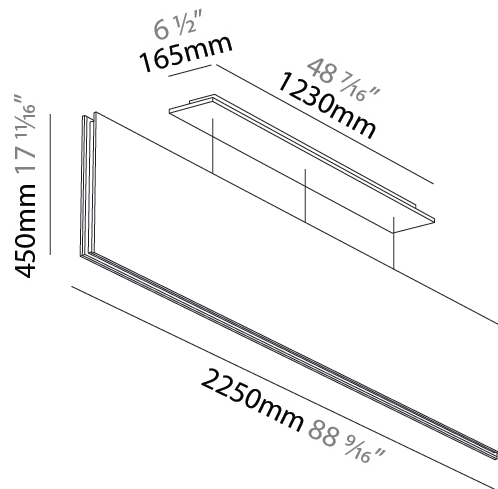

1. To build a product code in our configurator select the specify button on the base model # product page
2. To build a manual product code on this datasheet choose from the options listed below in blue font and add the suffix to the base model #

GENERAL

Series: Lullaby
Brand: Prolicht
Division: Architectural
Mounting Type: Suspension
Mounting Location: Ceiling
Subcategory: Acoustic

PHYSICAL

Shape: Rectangle
Length (mm): 2250
Length (in): 88 ⁹/₁₆
Width (mm): 50
Width (in): 1 ¹⁵/₁₆
Height (mm): 450
Height (in): 17 ¹¹/₁₆
Light Distribution: Direct
Fixture Finish: [ANC](#) / [ASH](#) / [BNA](#) / [BTC](#) / [BZE](#) / [CEL](#) / [EGG](#) / [EVG](#) / [FOG](#) / [FOS](#) / [FST](#) / [FUA](#) / [IRI](#) / [IRO](#) / [KHA](#) / [LIC](#) / [LIM](#) / [MER](#) / [MSN](#) / [MUS](#) / [ONX](#) / [PEA](#) / [PLU](#) / [POL](#) / [PPY](#) / [RAY](#) / [ROY](#) / [RST](#) / [STE](#) / [SWD](#) / [TAN](#) / [TAU](#)
Fixture Material: Aluminum
Cable Details: 2,000mm / 6,000mm Transparent Cable

ELECTRICAL

Lamp Type: LED
Input Wattage (W): 47
Total Output Wattage (W): 42.7
Dimming: [Non-Dimmable](#) / [0-10V Dimming](#)
Driver Included: Yes
Driver Location: Integrated
Driver Type: Constant Current - Universal
Driver Class: Class 2
Input Voltage (V): 120 - 277

LED

Color Temperature (°K): [2700](#) / [3000](#) / [3500](#) / [4000](#)
Max. Delivered Lumen (lm): 6286 / 6378 / 6445 / 6562
Nominal Lumen (lm): 7510 / 7620 / 7700 / 7840
CRI: >90 CRI
Lamp Life (hrs): 80000

OPTICAL

Beam Angle: 80

RATINGS AND CERTIFICATIONS

Certified By: Certified for North American Standards
IP rating: IP20