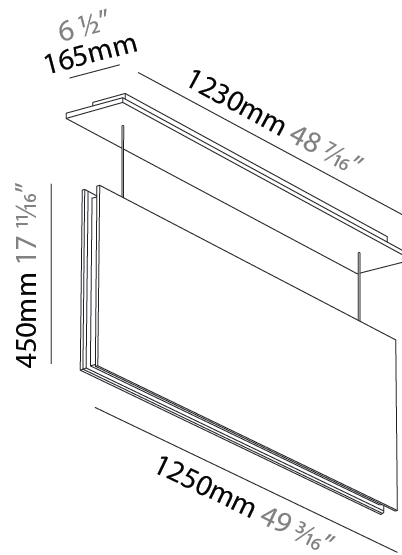

1. To build a product code in our configurator select the specify button on the base model # product page
2. To build a manual product code on this datasheet choose from the options listed below in blue font and add the suffix to the base model #

GENERAL

Series: Lullaby
Brand: Prolicht
Division: Architectural
Mounting Type: Suspension
Mounting Location: Ceiling
Subcategory: Acoustic

PHYSICAL

Shape: Rectangle
Length (mm): 1250
Length (in): 49 ³/₁₆
Width (mm): 50
Width (in): 1 ¹⁵/₁₆
Height (mm): 450
Height (in): 17 ¹¹/₁₆
Light Distribution: Direct
Fixture Finish: [ANC](#) / [ASH](#) / [BNA](#) / [BTC](#) / [BZE](#) / [CEL](#) / [EGG](#) / [EVG](#) / [FOG](#) / [FOS](#) / [FST](#) / [FUA](#) / [IRI](#) / [IRO](#) / [KHA](#) / [LIC](#) / [LIM](#) / [MER](#) / [MSN](#) / [MUS](#) / [ONX](#) / [PEA](#) / [PLU](#) / [POL](#) / [PPY](#) / [RAY](#) / [ROY](#) / [RST](#) / [STE](#) / [SWD](#) / [TAN](#) / [TAU](#)
Fixture Material: Aluminum
Cable Details: 2,000mm / 6,000mm Transparent Cable

ELECTRICAL

Lamp Type: LED
Input Wattage (W): 26
Total Output Wattage (W): 23.7
Dimming: [Non-Dimmable](#) / [0-10V Dimming](#)
Driver Included: Yes
Driver Location: Integrated
Driver Type: Constant Current - Universal
Driver Class: Class 2
Input Voltage (V): 120 - 277

LED

Color Temperature (°K): [2700](#) / [3000](#) / [3500](#) / [4000](#)
Max. Delivered Lumen (lm): [3432](#) / [3482](#) / [3515](#) / [3582](#)
Nominal Lumen (lm): [4100](#) / [4160](#) / [4200](#) / [4280](#)
CRI: [>90](#) CRI
Lamp Life (hrs): 80000

OPTICAL

Beam Angle: 80

RATINGS AND CERTIFICATIONS

Certified By: Certified for North American Standards
IP rating: IP20