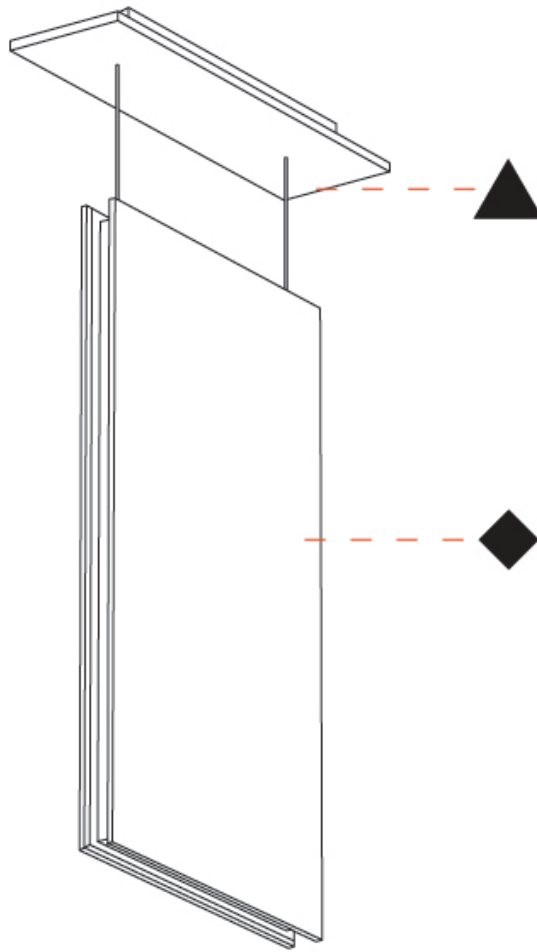

A300695-

PROJECT

TYPE

SPECIFIER

QUANTITY

DATE

A