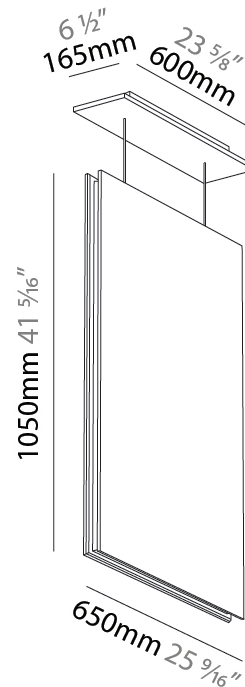

1. To build a product code in our configurator select the specify button on the base model # product page
2. To build a manual product code on this datasheet choose from the options listed below in blue font and add the suffix to the base model #

GENERAL

Series: Lullaby
Brand: Prolicht
Division: Architectural
Mounting Type: Suspension
Mounting Location: Ceiling
Subcategory: Acoustic

PHYSICAL

Shape: Rectangle
Length (mm): 650
Length (in): 25 ⁵/₁₆
Width (mm): 50
Width (in): 1 ¹⁵/₁₆
Height (mm): 1050
Height (in): 41 ⁵/₁₆
Light Distribution: Direct
Fixture Finish: [ANC](#) / [ASH](#) / [BNA](#) / [BTC](#) / [BZE](#) / [CEL](#) / [EGG](#) / [EVG](#) / [FOG](#) / [FOS](#) / [FST](#) / [FUA](#) / [IRI](#) / [IRO](#) / [KHA](#) / [LIC](#) / [LIM](#) / [MER](#) / [MSN](#) / [MUS](#) / [ONX](#) / [PEA](#) / [PLU](#) / [POL](#) / [PPY](#) / [RAY](#) / [ROY](#) / [RST](#) / [STE](#) / [SWD](#) / [TAN](#) / [TAU](#)
Fixture Material: Aluminum
Cable Details: 2,000mm / 6,000mm Transparent Cable

ELECTRICAL

Lamp Type: LED (Zhaga Standard)
Input Wattage (W): 13
Total Output Wattage (W): 11.8
Dimming: [Non-Dimmable](#) / [0-10V Dimming](#)
Driver Included: Yes
Driver Location: Integrated
Driver Type: Constant Current - Universal
Driver Class: Class 2
Input Voltage (V): 120 - 277

LED

Color Temperature (°K): [2700](#) / [3000](#) / [3500](#) / [4000](#)
Max. Delivered Lumen (lm): [1716](#) / [1741](#) / [1758](#) / [1791](#)
Nominal Lumen (lm): [2050](#) / [2080](#) / [2100](#) / [2140](#)
CRI: [>90 CRI](#)
Lamp Life (hrs): 80000

OPTICAL

Beam Angle: 80

RATINGS AND CERTIFICATIONS

Certified By: Certified for North American Standards
IP rating: IP20

PROJECT
TYPE
SPECIFIER
QUANTITY
DATE