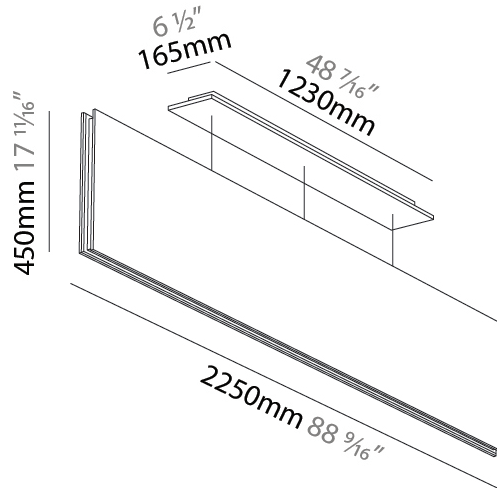

1. To build a product code in our configurator select the specify button on the base model # product page
2. To build a manual product code on this datasheet choose from the options listed below in blue font and add the suffix to the base model #

GENERAL

Series: Lullaby
Brand: Prolicht
Division: Architectural
Mounting Type: Suspension
Mounting Location: Ceiling
Subcategory: Acoustic

PHYSICAL

Shape: Rectangle
Length (mm): 2250
Length (in): 88 ³/₁₆
Width (mm): 50
Width (in): 1 ¹⁵/₁₆
Height (mm): 450
Height (in): 17 ¹¹/₁₆
Light Distribution: Direct
Fixture Finish: [ANC](#) / [ASH](#) / [BNA](#) / [BTC](#) / [BZE](#) / [CEL](#) / [EGG](#) / [EVG](#) / [FOG](#) / [FOS](#) / [FST](#) / [FUA](#) / [IRI](#) / [IRO](#) / [KHA](#) / [LIC](#) / [LIM](#) / [MER](#) / [MSN](#) / [MUS](#) / [ONX](#) / [PEA](#) / [PLU](#) / [POL](#) / [PPY](#) / [RAY](#) / [ROY](#) / [RST](#) / [STE](#) / [SWD](#) / [TAN](#) / [TAU](#)
Fixture Material: Aluminum
Cable Details: 2,000mm / 6,000mm Transparent Cable

ELECTRICAL

Lamp Type: LED
Input Wattage (W): 47
Total Output Wattage (W): 42.7
Dimming: [Non-Dimmable](#) / [0-10V Dimming](#)
Driver Included: Yes
Driver Location: Integrated
Driver Type: Constant Current - Universal
Driver Class: Class 2
Input Voltage (V): 120 - 277

LED

Color Temperature (°K): [2700](#) / [3000](#) / [3500](#) / [4000](#)
Max. Delivered Lumen (lm): 6286 / 6378 / 6445 / 6562
Nominal Lumen (lm): 7510 / 7620 / 7700 / 7840
CRI: >90 CRI
Lamp Life (hrs): 80000

OPTICAL

Beam Angle: 80

RATINGS AND CERTIFICATIONS

Certified By: Certified for North American Standards
IP rating: IP20