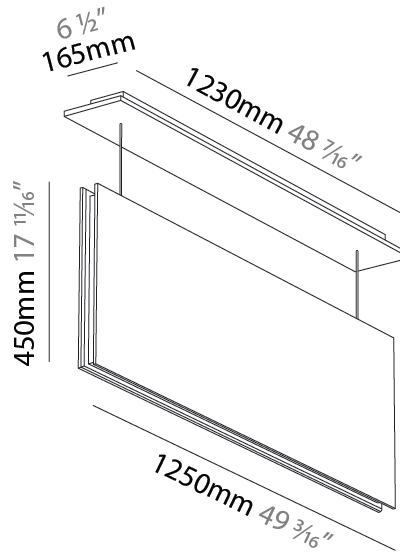

1. To build a product code in our configurator select the specify button on the base model # product page
2. To build a manual product code on this datasheet choose from the options listed below in blue font and add the suffix to the base model #

GENERAL

Series: Lullaby
Brand: Prolicht
Division: Architectural
Mounting Type: Suspension
Mounting Location: Ceiling
Subcategory: Acoustic

PHYSICAL

Shape: Rectangle
Length (mm): 1250
Length (in): 49 ³/₁₆
Width (mm): 50
Width (in): 1 ¹⁵/₁₆
Height (mm): 450
Height (in): 17 ¹¹/₁₆
Light Distribution: Direct
Fixture Finish: [ANC](#) / [ASH](#) / [BNA](#) / [BTC](#) / [BZE](#) / [CEL](#) / [EGG](#) / [EVG](#) / [FOG](#) / [FOS](#) / [FST](#) / [FUA](#) / [IRI](#) / [IRO](#) / [KHA](#) / [LIC](#) / [LIM](#) / [MER](#) / [MSN](#) / [MUS](#) / [ONX](#) / [PEA](#) / [PLU](#) / [POL](#) / [PPY](#) / [RAY](#) / [ROY](#) / [RST](#) / [STE](#) / [SWD](#) / [TAN](#) / [TAU](#)
Fixture Material: Aluminum
Cable Details: 2,000mm / 6,000mm Transparent Cable

ELECTRICAL

Lamp Type: LED
Input Wattage (W): 26
Total Output Wattage (W): 23.7
Dimming: [Non-Dimmable](#) / [0-10V Dimming](#)
Driver Included: Yes
Driver Location: Integrated
Driver Type: Constant Current - Universal
Driver Class: Class 2
Input Voltage (V): 120 - 277

LED

Color Temperature (°K): [2700](#) / [3000](#) / [3500](#) / [4000](#)
Max. Delivered Lumen (lm): 3432 / 3482 / 3515 / 3582
Nominal Lumen (lm): 4100 / 4160 / 4200 / 4280
CRI: >90 CRI
Lamp Life (hrs): 80000

OPTICAL

Beam Angle: 80

RATINGS AND CERTIFICATIONS

Certified By: Certified for North American Standards
IP rating: IP20