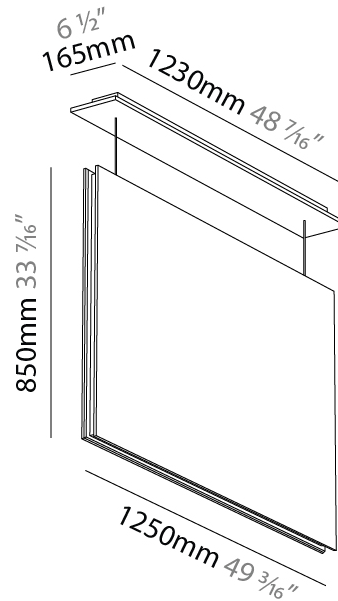

base number   LED Dimming   Color Temperature   Finish Options   Cable Length

1. To build a product code in our configurator select the specify button on the base model # product page
2. To build a manual product code on this datasheet choose from the options listed below in blue font and add the suffix to the base model #

GENERAL

Series: Lullaby
Brand: Prolicht
Division: Architectural
Mounting Type: Suspension
Mounting Location: Ceiling
Subcategory: Acoustic

PHYSICAL

Shape: Rectangle
Length (mm): 1250
Length (in): 49 ³/₁₆
Width (mm): 50
Width (in): 1 ¹⁵/₁₆
Height (mm): 850
Height (in): 33 ⁷/₁₆
Light Distribution: Direct
Fixture Finish: [ANC](#) / [ASH](#) / [BNA](#) / [BTC](#) / [BZE](#) / [CEL](#) / [EGG](#) / [EVG](#) / [FOG](#) / [FOS](#) / [FST](#) / [FUA](#) / [IRI](#) / [IRO](#) / [KHA](#) / [LIC](#) / [LIM](#) / [MER](#) / [MSN](#) / [MUS](#) / [ONX](#) / [PEA](#) / [PLU](#) / [POL](#) / [PPY](#) / [RAY](#) / [ROY](#) / [RST](#) / [STE](#) / [SWD](#) / [TAN](#) / [TAU](#)
Fixture Material: Aluminum
Cable Details: 2,000mm / 6,000mm Transparent Cable

ELECTRICAL

Lamp Type: LED
Input Wattage (W): 26
Total Output Wattage (W): 23.7
Dimming: [Non-Dimmable](#) / [0-10V Dimming](#)
Driver Included: Yes
Driver Location: Integrated
Driver Type: Constant Current - Universal
Driver Class: Class 2
Input Voltage (V): 120 - 277

LED

Color Temperature (°K): [2700](#) / [3000](#) / [3500](#) / [4000](#)
Max. Delivered Lumen (lm): [3432](#) / [3482](#) / [3515](#) / [3582](#)
Nominal Lumen (lm): [4100](#) / [4160](#) / [4200](#) / [4280](#)
CRI: >90 CRI
Lamp Life (hrs): 80000

OPTICAL

Beam Angle: 80

RATINGS AND CERTIFICATIONS

Certified By: Certified for North American Standards
IP rating: IP20