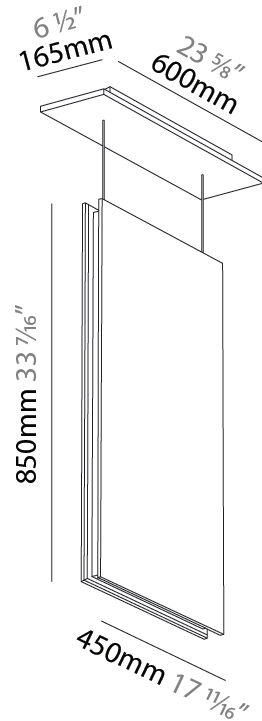

1. To build a product code in our configurator select the specify button on the base model # product page
2. To build a manual product code on this datasheet choose from the options listed below in blue font and add the suffix to the base model #

GENERAL

Series: Lullaby
Brand: Prolicht
Division: Architectural
Mounting Type: Suspension
Mounting Location: Ceiling
Subcategory: Acoustic

PHYSICAL

Shape: Rectangle
Length (mm): 450
Length (in): 17 11/16
Width (mm): 50
Width (in): 1 15/16
Height (mm): 850
Height (in): 33 7/16
Light Distribution: Direct
Fixture Finish: [ANC](#) / [ASH](#) / [BNA](#) / [BTC](#) / [BZE](#) / [CEL](#) / [EGG](#) / [EVG](#) / [FOG](#) / [FOS](#) / [FST](#) / [FUA](#) / [IRI](#) / [IRO](#) / [KHA](#) / [LIC](#) / [LIM](#) / [MER](#) / [MSN](#) / [MUS](#) / [ONX](#) / [PEA](#) / [PLU](#) / [POL](#) / [PPY](#) / [RAY](#) / [ROY](#) / [RST](#) / [STE](#) / [SWD](#) / [TAN](#) / [TAU](#)
Fixture Material: Aluminum
Cable Details: 2,000mm / 6,000mm Transparent Cable

ELECTRICAL

Lamp Type: LED
Input Wattage (W): 9
Total Output Wattage (W): 8.2
Dimming: [Non-Dimmable](#) / [0-10V Dimming](#)
Driver Included: Yes
Driver Location: Integrated
Driver Type: Constant Current - Universal
Driver Class: Class 2
Input Voltage (V): 120 - 277

LED

Color Temperature (°K): [2700](#) / [3000](#) / [3500](#) / [4000](#)
Max. Delivered Lumen (lm): [1138](#) / [1155](#) / [1172](#) / [1189](#)
Nominal Lumen (lm): [1360](#) / [1380](#) / [1400](#) / [1420](#)
CRI: >90 CRI
Lamp Life (hrs): 80000

OPTICAL

Beam Angle: 80

RATINGS AND CERTIFICATIONS

Certified By: Certified for North American Standards
IP rating: IP20

PROJECT
TYPE
SPECIFIER
QUANTITY
DATE