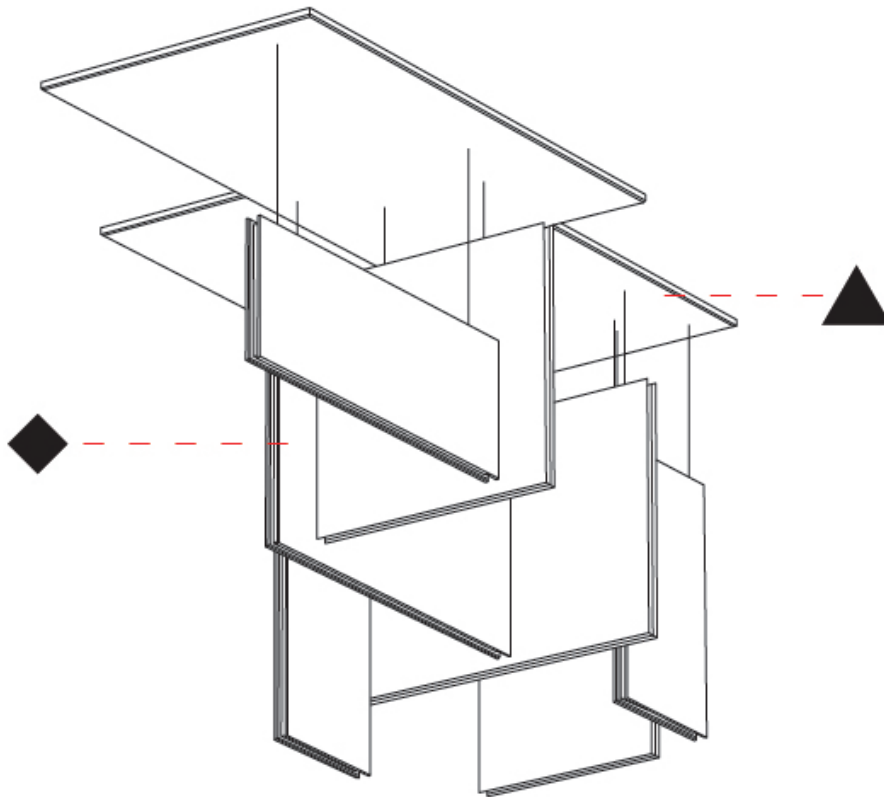

A300698-

PROJECT

TYPE

SPECIFIER

QUANTITY

DATE

A