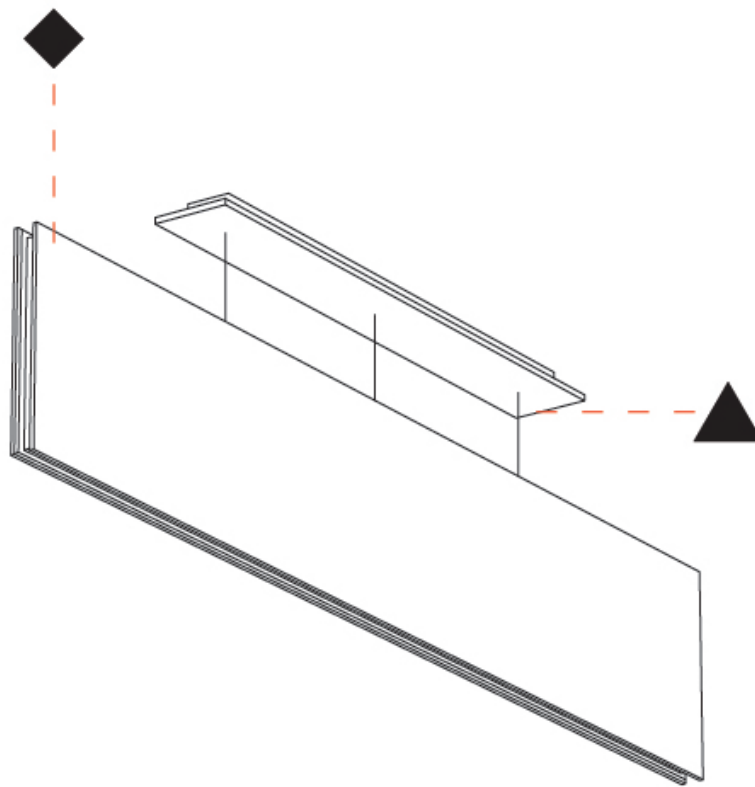

A300697-

PROJECT _____

TYPE _____

SPECIFIER _____

QUANTITY _____

DATE _____

A