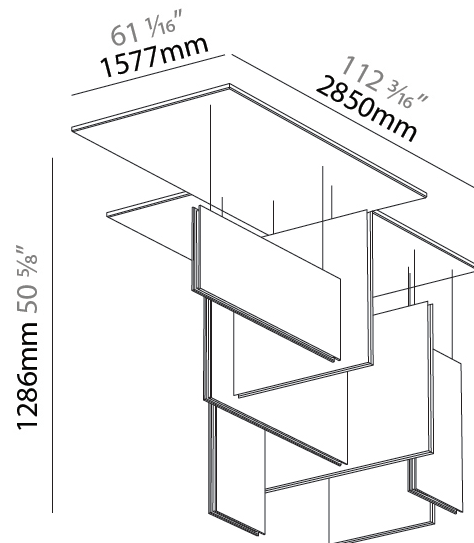

base number   LED Dimming   Color Temperature   Finish Options   Cable Length

1. To build a product code in our configurator select the specify button on the base model # product page
2. To build a manual product code on this datasheet choose from the options listed below in blue font and add the suffix to the base model #

GENERAL

Series: Lullaby
Brand: Prolicht
Division: Architectural
Mounting Type: Suspension
Mounting Location: Ceiling
Subcategory: Acoustic

PHYSICAL

Shape: Rectangle
Length (mm): 2250
Length (in): 88 ³/₁₆
Width (mm): 50
Width (in): 1 ¹⁵/₁₆
Height (mm): 450
Height (in): 17 ¹/₁₆
Light Distribution: Direct
Fixture Finish: [ANC](#) / [ASH](#) / [BNA](#) / [BTC](#) / [BZE](#) / [CEL](#) / [EGG](#) / [EVG](#) / [FOG](#) / [FOS](#) / [FST](#) / [FUA](#) / [IRI](#) / [IRO](#) / [KHA](#) / [LIC](#) / [LIM](#) / [MER](#) / [MSN](#) / [MUS](#) / [ONX](#) / [PEA](#) / [PLU](#) / [POL](#) / [PPY](#) / [RAY](#) / [ROY](#) / [RST](#) / [STE](#) / [SWD](#) / [TAN](#) / [TAU](#)
Fixture Material: Aluminum
Cable Details: 2,000mm / 6,000mm Transparent Cable

ELECTRICAL

Lamp Type: LED
Input Wattage (W): 47
Total Output Wattage (W): 42.7
Dimming: [Non-Dimmable](#) / [0-10V Dimming](#)
Driver Included: Yes
Driver Location: Integrated
Driver Type: Constant Current - Universal
Driver Class: Class 2
Input Voltage (V): 120 - 277

LED

Color Temperature (°K): [2700](#) / [3000](#) / [3500](#) / [4000](#)
Max. Delivered Lumen (lm): [6286](#) / [6378](#) / [6445](#) / [6562](#)
Nominal Lumen (lm): [7510](#) / [7620](#) / [7700](#) / [7840](#)
CRI: >90 CRI
Lamp Life (hrs): 80000

OPTICAL

Beam Angle: 80

RATINGS AND CERTIFICATIONS

Certified By: Certified for North American Standards
IP rating: IP20