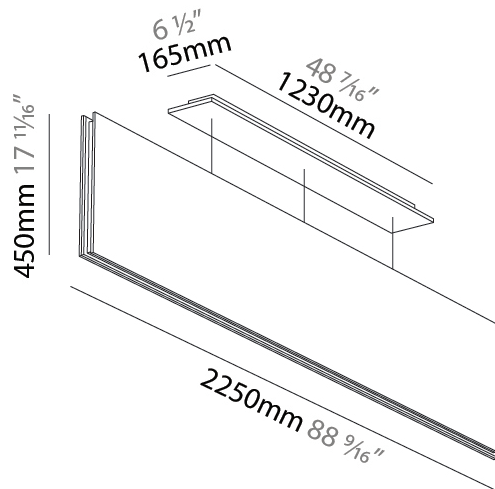

base number   LED Dimming   Color Temperature   Finish Options   Cable Length

1. To build a product code in our configurator select the specify button on the base model # product page
2. To build a manual product code on this datasheet choose from the options listed below in blue font and add the suffix to the base model #

GENERAL

Series: Lullaby
Brand: Prolicht
Division: Architectural
Mounting Type: Suspension
Mounting Location: Ceiling
Subcategory: Acoustic

PHYSICAL

Shape: Rectangle
Length (mm): 2250
Length (in): 88 ³/₁₆
Width (mm): 50
Width (in): 1 ¹⁵/₁₆
Height (mm): 450
Height (in): 17 ¹/₁₆
Light Distribution: Direct
Fixture Finish: [ANC](#) / [ASH](#) / [BNA](#) / [BTC](#) / [BZE](#) / [CEL](#) / [EGG](#) / [EVG](#) / [FOG](#) / [FOS](#) / [FST](#) / [FUA](#) / [IRI](#) / [IRO](#) / [KHA](#) / [LIC](#) / [LIM](#) / [MER](#) / [MSN](#) / [MUS](#) / [ONX](#) / [PEA](#) / [PLU](#) / [POL](#) / [PPY](#) / [RAY](#) / [ROY](#) / [RST](#) / [STE](#) / [SWD](#) / [TAN](#) / [TAU](#)
Fixture Material: Aluminum
Cable Details: 2,000mm / 6,000mm Transparent Cable

ELECTRICAL

Lamp Type: LED
Input Wattage (W): 47
Total Output Wattage (W): 42.7
Dimming: [Non-Dimmable](#) / [0-10V Dimming](#)
Driver Included: Yes
Driver Location: Integrated
Driver Type: Constant Current - Universal
Driver Class: Class 2
Input Voltage (V): 120 - 277

LED

Color Temperature (°K): [2700](#) / [3000](#) / [3500](#) / [4000](#)
Max. Delivered Lumen (lm): 6286 / 6378 / 6445 / 6562
Nominal Lumen (lm): 7510 / 7620 / 7700 / 7840
CRI: >90 CRI
Lamp Life (hrs): 80000

OPTICAL

Beam Angle: 80

RATINGS AND CERTIFICATIONS

Certified By: Certified for North American Standards
IP rating: IP20