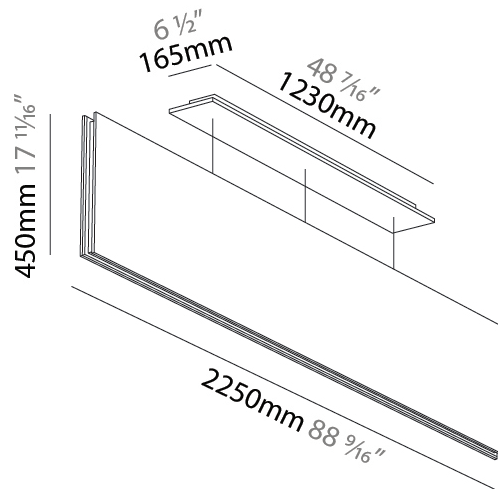

base number	LED Dimming	Color Temperature	Finish Options	Cable Length

1. To build a product code in our configurator select the specify button on the base model # product page
2. To build a manual product code on this datasheet choose from the options listed below in blue font and add the suffix to the base model #

GENERAL

Series: Lullaby
Brand: Prolicht
Division: Architectural
Mounting Type: Suspension
Mounting Location: Ceiling
Subcategory: Acoustic

PHYSICAL

Shape: Rectangle
Length (mm): 2250
Length (in): 88 ⁹/₁₆
Width (mm): 50
Width (in): 1 ¹⁵/₁₆
Height (mm): 450
Height (in): 17 ¹/₁₆
Light Distribution: Direct
Fixture Finish: [ANC](#) / [ASH](#) / [BNA](#) / [BTC](#) / [BZE](#) / [CEL](#) / [EGG](#) / [EVG](#) / [FOG](#) / [FOS](#) / [FST](#) / [FUA](#) / [IRI](#) / [IRO](#) / [KHA](#) / [LIC](#) / [LIM](#) / [MER](#) / [MSN](#) / [MUS](#) / [ONX](#) / [PEA](#) / [PLU](#) / [POL](#) / [PPY](#) / [RAY](#) / [ROY](#) / [RST](#) / [STE](#) / [SWD](#) / [TAN](#) / [TAU](#)
Fixture Material: Aluminum
Cable Details: 2,000mm / 6,000mm Transparent Cable

ELECTRICAL

Lamp Type: LED
Input Wattage (W): 47
Total Output Wattage (W): 42.7
Dimming: [Non-Dimmable](#) / [0-10V Dimming](#)
Driver Included: Yes
Driver Location: Integrated
Driver Type: Constant Current - Universal
Driver Class: Class 2
Input Voltage (V): 120 - 277

LED

Color Temperature (°K): [2700](#) / [3000](#) / [3500](#) / [4000](#)
Max. Delivered Lumen (lm): 6286 / 6378 / 6445 / 6562
Nominal Lumen (lm): 7510 / 7620 / 7700 / 7840
CRI: >90 CRI
Lamp Life (hrs): 80000

OPTICAL

Beam Angle: 80

RATINGS AND CERTIFICATIONS

Certified By: Certified for North American Standards
IP rating: IP20