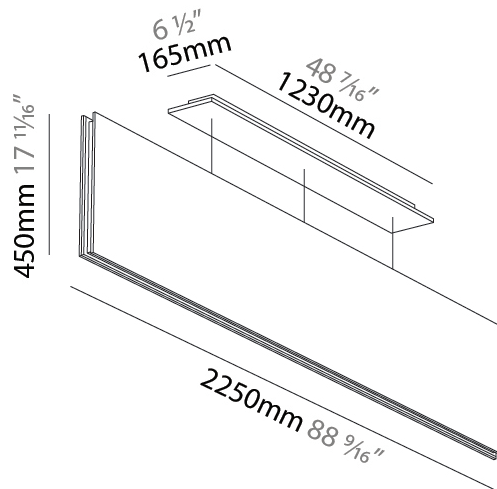

base number	LED Dimming	Color Temperature	Finish Options	Cable Length

1. To build a product code in our configurator select the specify button on the base model # product page
2. To build a manual product code on this datasheet choose from the options listed below in blue font and add the suffix to the base model #

GENERAL

Series: Lullaby
Brand: Prolicht
Division: Architectural
Mounting Type: Suspension
Mounting Location: Ceiling
Subcategory: Acoustic

PHYSICAL

Shape: Rectangle
Length (mm): 2250
Length (in): 88 ³/₁₆
Width (mm): 50
Width (in): 1 ¹⁵/₁₆
Height (mm): 450
Height (in): 17 ¹/₁₆
Light Distribution: Direct
Fixture Finish: [ANC](#) / [ASH](#) / [BNA](#) / [BTC](#) / [BZE](#) / [CEL](#) / [EGG](#) / [EVG](#) / [FOG](#) / [FOS](#) / [FST](#) / [FUA](#) / [IRI](#) / [IRO](#) / [KHA](#) / [LIC](#) / [LIM](#) / [MER](#) / [MSN](#) / [MUS](#) / [ONX](#) / [PEA](#) / [PLU](#) / [POL](#) / [PPY](#) / [RAY](#) / [ROY](#) / [RST](#) / [STE](#) / [SWD](#) / [TAN](#) / [TAU](#)
Fixture Material: Aluminum
Cable Details: 2,000mm / 6,000mm Transparent Cable

ELECTRICAL

Lamp Type: LED
Input Wattage (W): 47
Total Output Wattage (W): 42.7
Dimming: [Non-Dimmable](#) / [0-10V Dimming](#)
Driver Included: Yes
Driver Location: Integrated
Driver Type: Constant Current - Universal
Driver Class: Class 2
Input Voltage (V): 120 - 277

LED

Color Temperature (°K): [2700](#) / [3000](#) / [3500](#) / [4000](#)
Max. Delivered Lumen (lm): 6286 / 6378 / 6445 / 6562
Nominal Lumen (lm): 7510 / 7620 / 7700 / 7840
CRI: >90 CRI
Lamp Life (hrs): 80000

OPTICAL

Beam Angle: 80

RATINGS AND CERTIFICATIONS

Certified By: Certified for North American Standards
IP rating: IP20