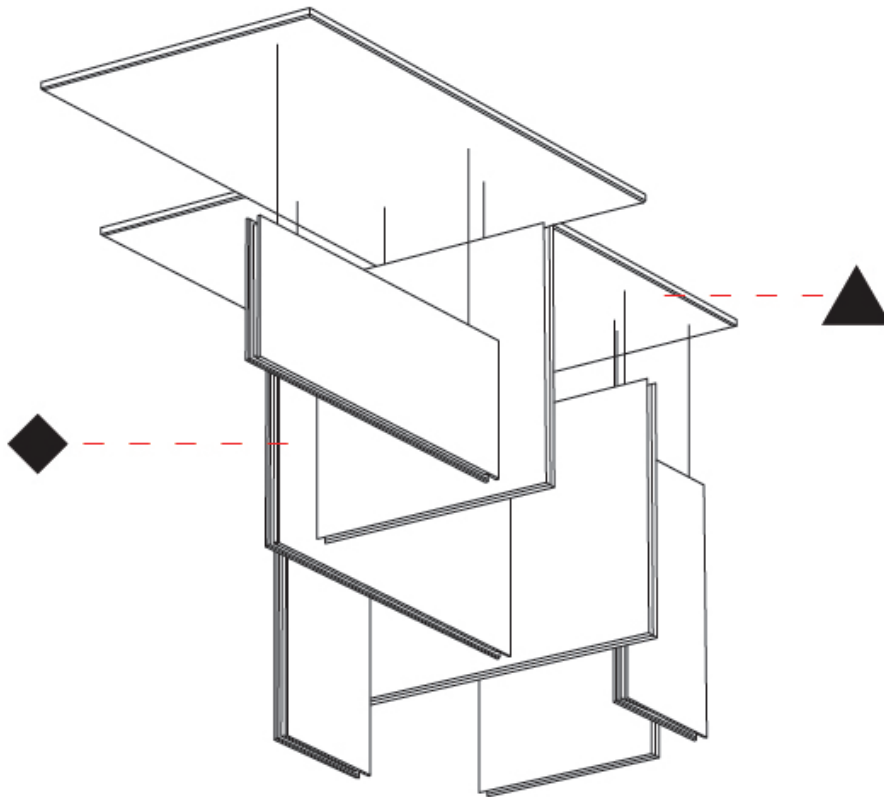

LULLABY SUSPENSION

A300698-

PROJECT

TYPE

SPECIFIER

QUANTITY

DATE