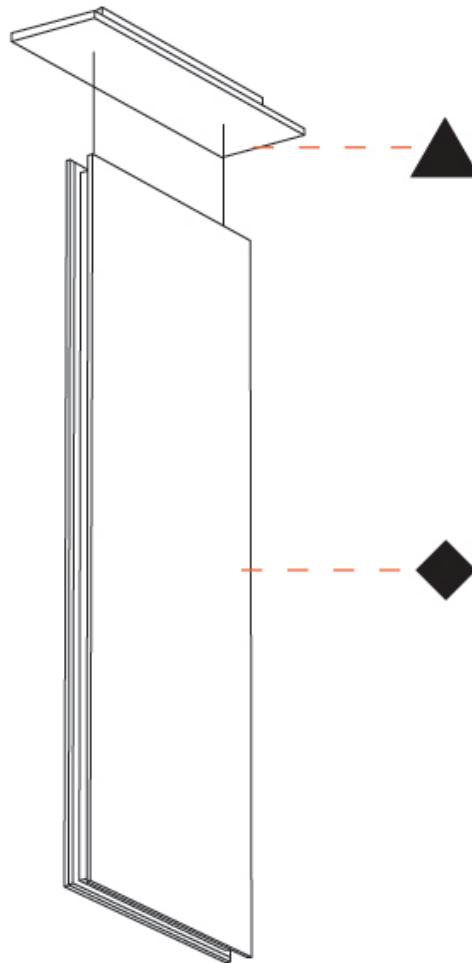

A300675-

PROJECT

TYPE

SPECIFIER

QUANTITY

DATE

A