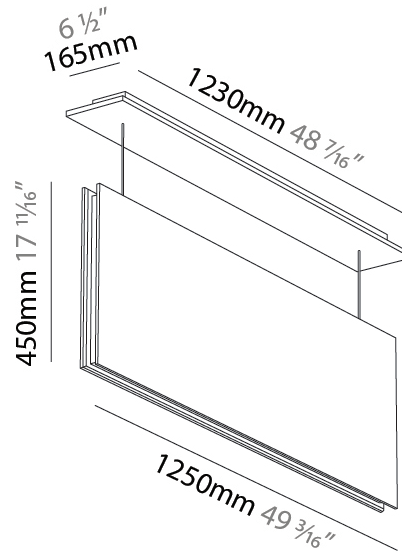

1. To build a product code in our configurator select the specify button on the base model # product page
2. To build a manual product code on this datasheet choose from the options listed below in blue font and add the suffix to the base model #

GENERAL

Series: Lullaby
Brand: Prolicht
Division: Architectural
Mounting Type: Suspension
Mounting Location: Ceiling
Subcategory: Acoustic

PHYSICAL

Shape: Rectangle
Length (mm): 1250
Length (in): 49 ³/₁₆
Width (mm): 50
Width (in): 1 ¹⁵/₁₆
Height (mm): 450
Height (in): 17 ¹¹/₁₆
Light Distribution: Direct
Fixture Finish: ANC / ASH / BNA / BTC / BZE / CEL / EGG / EVG / FOG / FOS / FST / FUA / IRI / IRO / KHA / LIC / LIM / MER / MSN / MUS / ONX / PEA / PLU / POL / PPY / RAY / ROY / RST / STE / SWD / TAN / TAU
Fixture Material: Aluminum
Cable Details: 2,000mm / 6,000mm Transparent Cable

ELECTRICAL

Lamp Type: LED
Input Wattage (W): 26
Total Output Wattage (W): 23.7
Dimming: Non-Dimmable / 0-10V Dimming
Driver Included: Yes
Driver Location: Integrated
Driver Type: Constant Current - Universal
Driver Class: Class 2
Input Voltage (V): 120 - 277

LED

Color Temperature (°K): 2700 / 3000 / 3500 / 4000
Max. Delivered Lumen (lm): 3432 / 3482 / 3515 / 3582
Nominal Lumen (lm): 4100 / 4160 / 4200 / 4280
CRI: >90 CRI
Lamp Life (hrs): 80000

OPTICAL

Beam Angle: 80

RATINGS AND CERTIFICATIONS

Certified By: Certified for North American Standards
IP rating: IP20