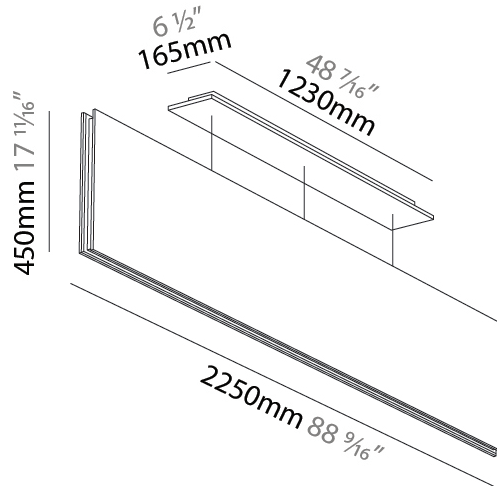

1. To build a product code in our configurator select the specify button on the base model # product page
2. To build a manual product code on this datasheet choose from the options listed below in blue font and add the suffix to the base model #

GENERAL

Series: Lullaby
Brand: Prolicht
Division: Architectural
Mounting Type: Suspension
Mounting Location: Ceiling
Subcategory: Acoustic

PHYSICAL

Shape: Rectangle
Length (mm): 2250
Length (in): 88 ³/₁₆"
Width (mm): 50
Width (in): 1 ¹⁵/₁₆"
Height (mm): 450
Height (in): 17 ¹/₁₆"
Light Distribution: Direct
Fixture Finish: [ANC](#) / [ASH](#) / [BNA](#) / [BTC](#) / [BZE](#) / [CEL](#) / [EGG](#) / [EVG](#) / [FOG](#) / [FOS](#) / [FST](#) / [FUA](#) / [IRI](#) / [IRO](#) / [KHA](#) / [LIC](#) / [LIM](#) / [MER](#) / [MSN](#) / [MUS](#) / [ONX](#) / [PEA](#) / [PLU](#) / [POL](#) / [PPY](#) / [RAY](#) / [ROY](#) / [RST](#) / [STE](#) / [SWD](#) / [TAN](#) / [TAU](#)
Fixture Material: Aluminum
Cable Details: 2,000mm / 6,000mm Transparent Cable

ELECTRICAL

Lamp Type: LED
Input Wattage (W): 47
Total Output Wattage (W): 42.7
Dimming: [Non-Dimmable](#) / [0-10V Dimming](#)
Driver Included: Yes
Driver Location: Integrated
Driver Type: Constant Current - Universal
Driver Class: Class 2
Input Voltage (V): 120 - 277

LED

Color Temperature (°K): [2700](#) / [3000](#) / [3500](#) / [4000](#)
Max. Delivered Lumen (lm): 6286 / 6378 / 6445 / 6562
Nominal Lumen (lm): 7510 / 7620 / 7700 / 7840
CRI: >90 CRI
Lamp Life (hrs): 80000

OPTICAL

Beam Angle: 80

RATINGS AND CERTIFICATIONS

Certified By: Certified for North American Standards
IP rating: IP20