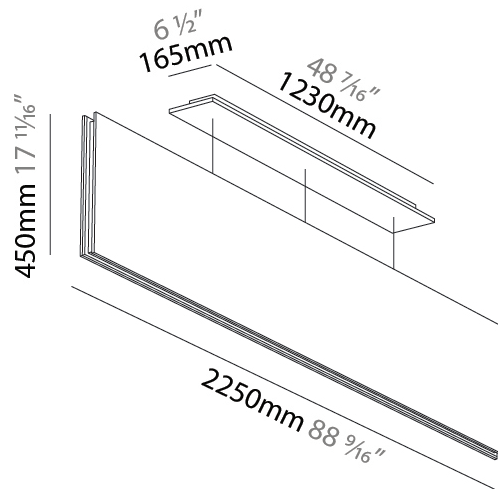

1. To build a product code in our configurator select the specify button on the base model # product page
2. To build a manual product code on this datasheet choose from the options listed below in blue font and add the suffix to the base model #

GENERAL

Series: Lullaby
Brand: Prolicht
Division: Architectural
Mounting Type: Suspension
Mounting Location: Ceiling
Subcategory: Acoustic

PHYSICAL

Shape: Rectangle
Length (mm): 2250
Length (in): 88 ³/₁₆"
Width (mm): 50
Width (in): 1 ¹⁵/₁₆"
Height (mm): 450
Height (in): 17 ¹¹/₁₆"
Light Distribution: Direct
Fixture Finish: [ANC](#) / [ASH](#) / [BNA](#) / [BTC](#) / [BZE](#) / [CEL](#) / [EGG](#) / [EVG](#) / [FOG](#) / [FOS](#) / [FST](#) / [FUA](#) / [IRI](#) / [IRO](#) / [KHA](#) / [LIC](#) / [LIM](#) / [MER](#) / [MSN](#) / [MUS](#) / [ONX](#) / [PEA](#) / [PLU](#) / [POL](#) / [PPY](#) / [RAY](#) / [ROY](#) / [RST](#) / [STE](#) / [SWD](#) / [TAN](#) / [TAU](#)
Fixture Material: Aluminum
Cable Details: 2,000mm / 6,000mm Transparent Cable

ELECTRICAL

Lamp Type: LED
Input Wattage (W): 47
Total Output Wattage (W): 42.7
Dimming: [Non-Dimmable](#) / [0-10V Dimming](#)
Driver Included: Yes
Driver Location: Integrated
Driver Type: Constant Current - Universal
Driver Class: Class 2
Input Voltage (V): 120 - 277

LED

Color Temperature (°K): [2700](#) / [3000](#) / [3500](#) / [4000](#)
Max. Delivered Lumen (lm): 6286 / 6378 / 6445 / 6562
Nominal Lumen (lm): 7510 / 7620 / 7700 / 7840
CRI: >90 CRI
Lamp Life (hrs): 80000

OPTICAL

Beam Angle: 80

RATINGS AND CERTIFICATIONS

Certified By: Certified for North American Standards
IP rating: IP20