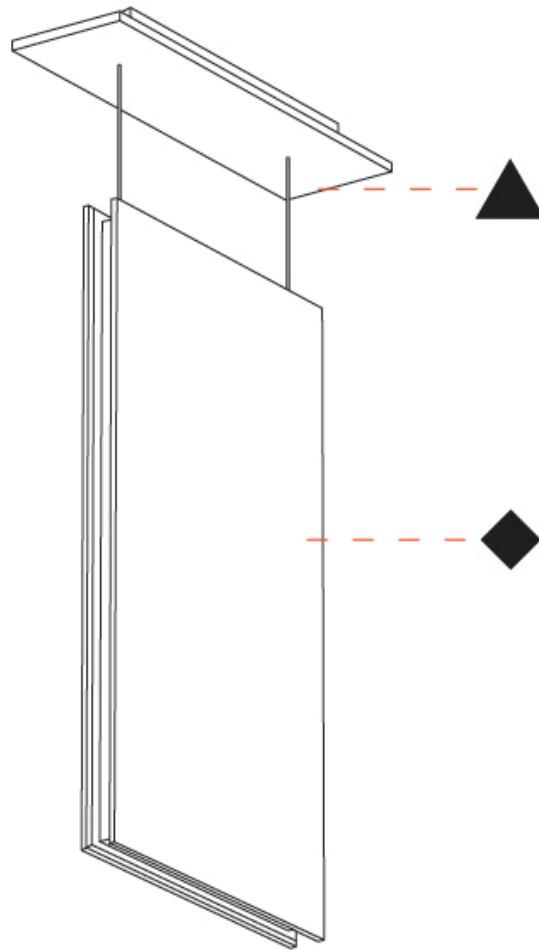

A300695-

PROJECT

TYPE

SPECIFIER

QUANTITY

DATE

A