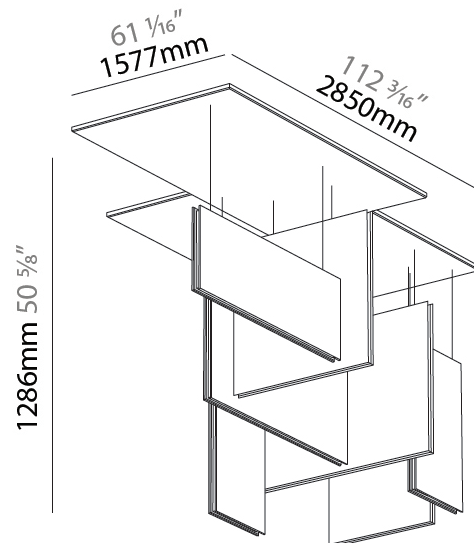

base number   LED   Color   Finish   Cable
Dimming   Temperature   Options   Length

1. To build a product code in our configurator select the specify button on the base model # product page
2. To build a manual product code on this datasheet choose from the options listed below in blue font and add the suffix to the base model #

GENERAL

Series: Lullaby
Brand: Prolicht
Division: Architectural
Mounting Type: Suspension
Mounting Location: Ceiling
Subcategory: Acoustic

PHYSICAL

Shape: Rectangle
Length (mm): 2250
Length (in): 88 ³/₁₆
Width (mm): 50
Width (in): 1 ¹⁵/₁₆
Height (mm): 450
Height (in): 17 ¹/₁₆
Light Distribution: Direct
Fixture Finish: [ANC / ASH / BNA / BTC / BZE / CEL / EGG / EVG / FOG / FOS / FST / FUA / IRI / IRO / KHA / LIC / LIM / MER / MSN / MUS / ONX / PEA / PLU / POL / PPY / RAY / ROY / RST / STE / SWD / TAN / TAU](#)
Fixture Material: Aluminum
Cable Details: 2,000mm / 6,000mm Transparent Cable

ELECTRICAL

Lamp Type: LED
Input Wattage (W): 47
Total Output Wattage (W): 42.7
Dimming: [Non-Dimmable / 0-10V Dimming](#)
Driver Included: Yes
Driver Location: Integrated
Driver Type: Constant Current - Universal
Driver Class: Class 2
Input Voltage (V): 120 - 277

LED

Color Temperature (°K): [2700 / 3000 / 3500 / 4000](#)
Max. Delivered Lumen (lm): 6286 / 6378 / 6445 / 6562
Nominal Lumen (lm): 7510 / 7620 / 7700 / 7840
CRI: >90 CRI
Lamp Life (hrs): 80000

OPTICAL

Beam Angle: 80

RATINGS AND CERTIFICATIONS

Certified By: Certified for North American Standards
IP rating: IP20