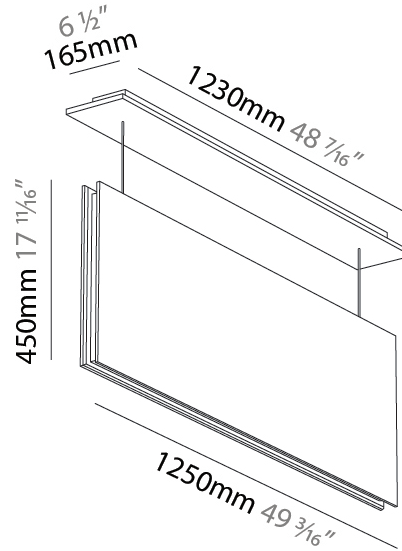

1. To build a product code in our configurator select the specify button on the base model # product page
2. To build a manual product code on this datasheet choose from the options listed below in blue font and add the suffix to the base model #

GENERAL

Series: Lullaby
Brand: Prolicht
Division: Architectural
Mounting Type: Suspension
Mounting Location: Ceiling
Subcategory: Acoustic

PHYSICAL

Shape: Rectangle
Length (mm): 1250
Length (in): 49 ³/₁₆
Width (mm): 50
Width (in): 1 ¹⁵/₁₆
Height (mm): 450
Height (in): 17 ¹¹/₁₆
Light Distribution: Direct
Fixture Finish: [ANC](#) / [ASH](#) / [BNA](#) / [BTC](#) / [BZE](#) / [CEL](#) / [EGG](#) / [EVG](#) / [FOG](#) / [FOS](#) / [FST](#) / [FUA](#) / [IRI](#) / [IRO](#) / [KHA](#) / [LIC](#) / [LIM](#) / [MER](#) / [MSN](#) / [MUS](#) / [ONX](#) / [PEA](#) / [PLU](#) / [POL](#) / [PPY](#) / [RAY](#) / [ROY](#) / [RST](#) / [STE](#) / [SWD](#) / [TAN](#) / [TAU](#)
Fixture Material: Aluminum
Cable Details: 2,000mm / 6,000mm Transparent Cable

ELECTRICAL

Lamp Type: LED
Input Wattage (W): 26
Total Output Wattage (W): 23.7
Dimming: [Non-Dimmable](#) / [0-10V Dimming](#)
Driver Included: Yes
Driver Location: Integrated
Driver Type: Constant Current - Universal
Driver Class: Class 2
Input Voltage (V): 120 - 277

LED

Color Temperature (°K): [2700](#) / [3000](#) / [3500](#) / [4000](#)
Max. Delivered Lumen (lm): 3432 / 3482 / 3515 / 3582
Nominal Lumen (lm): 4100 / 4160 / 4200 / 4280
CRI: >90 CRI
Lamp Life (hrs): 80000

OPTICAL

Beam Angle: 80

RATINGS AND CERTIFICATIONS

Certified By: Certified for North American Standards
IP rating: IP20