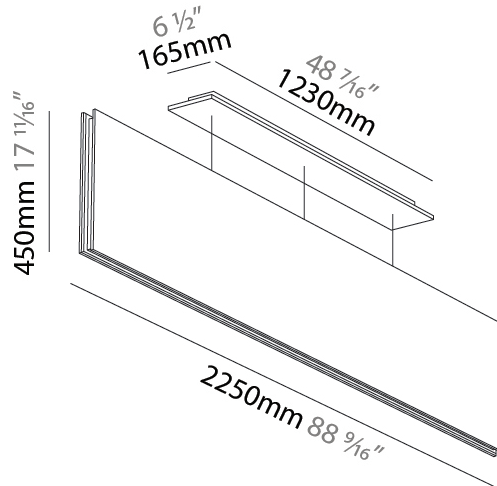

1. To build a product code in our configurator select the specify button on the base model # product page
2. To build a manual product code on this datasheet choose from the options listed below in blue font and add the suffix to the base model #

GENERAL

Series: Lullaby
Brand: Prolicht
Division: Architectural
Mounting Type: Suspension
Mounting Location: Ceiling
Subcategory: Acoustic

PHYSICAL

Shape: Rectangle
Length (mm): 2250
Length (in): 88 ⁹/₁₆
Width (mm): 50
Width (in): 1 ¹⁵/₁₆
Height (mm): 450
Height (in): 17 ¹¹/₁₆
Light Distribution: Direct
Fixture Finish: [ANC](#) / [ASH](#) / [BNA](#) / [BTC](#) / [BZE](#) / [CEL](#) / [EGG](#) / [EVG](#) / [FOG](#) / [FOS](#) / [FST](#) / [FUA](#) / [IRI](#) / [IRO](#) / [KHA](#) / [LIC](#) / [LIM](#) / [MER](#) / [MSN](#) / [MUS](#) / [ONX](#) / [PEA](#) / [PLU](#) / [POL](#) / [PPY](#) / [RAY](#) / [ROY](#) / [RST](#) / [STE](#) / [SWD](#) / [TAN](#) / [TAU](#)
Fixture Material: Aluminum
Cable Details: 2,000mm / 6,000mm Transparent Cable

ELECTRICAL

Lamp Type: LED
Input Wattage (W): 47
Total Output Wattage (W): 42.7
Dimming: [Non-Dimmable](#) / [0-10V Dimming](#)
Driver Included: Yes
Driver Location: Integrated
Driver Type: Constant Current - Universal
Driver Class: Class 2
Input Voltage (V): 120 - 277

LED

Color Temperature (°K): [2700](#) / [3000](#) / [3500](#) / [4000](#)
Max. Delivered Lumen (lm): 6286 / 6378 / 6445 / 6562
Nominal Lumen (lm): 7510 / 7620 / 7700 / 7840
CRI: >90 CRI
Lamp Life (hrs): 80000

OPTICAL

Beam Angle: 80

RATINGS AND CERTIFICATIONS

Certified By: Certified for North American Standards
IP rating: IP20