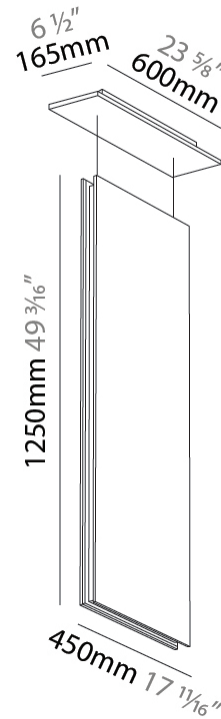

1. To build a product code in our configurator select the specify button on the base model # product page
2. To build a manual product code on this datasheet choose from the options listed below in blue font and add the suffix to the base model #

GENERAL

Series: Lullaby
Brand: Prolicht
Division: Architectural
Mounting Type: Suspension
Mounting Location: Ceiling
Subcategory: Acoustic

PHYSICAL

Shape: Rectangle
Length (mm): 450
Length (in): 17 ¹¹/₁₆
Width (mm): 50
Width (in): 1 ¹⁵/₁₆
Height (mm): 1250
Height (in): 49 ³/₁₆
Light Distribution: Direct
Fixture Finish: [ANC](#) / [ASH](#) / [BNA](#) / [BTC](#) / [BZE](#) / [CEL](#) / [EGG](#) / [EVG](#) / [FOG](#) / [FOS](#) / [FST](#) / [FUA](#) / [IRI](#) / [IRO](#) / [KHA](#) / [LIC](#) / [LIM](#) / [MER](#) / [MSN](#) / [MUS](#) / [ONX](#) / [PEA](#) / [PLU](#) / [POL](#) / [PPY](#) / [RAY](#) / [ROY](#) / [RST](#) / [STE](#) / [SWD](#) / [TAN](#) / [TAU](#)
Fixture Material: Aluminum
Cable Details: 2,000mm / 6,000mm Transparent Cable

ELECTRICAL

Lamp Type: LED
Input Wattage (W): 9
Total Output Wattage (W): 8.2
Dimming: [Non-Dimmable](#) / [0-10V Dimming](#)
Driver Included: Yes
Driver Location: Integrated
Driver Type: Constant Current - Universal
Driver Class: Class 2
Input Voltage (V): 120 - 277

LED

Color Temperature (°K): [2700](#) / [3000](#) / [3500](#) / [4000](#)
Max. Delivered Lumen (lm): [1138](#) / [1155](#) / [1172](#) / [1189](#)
Nominal Lumen (lm): [1360](#) / [1380](#) / [1400](#) / [1420](#)
CRI: >90 CRI
Lamp Life (hrs): 80000

OPTICAL

Beam Angle: 80

RATINGS AND CERTIFICATIONS

Certified By: Certified for North American Standards
IP rating: IP20

PROJECT
TYPE
SPECIFIER
QUANTITY
DATE