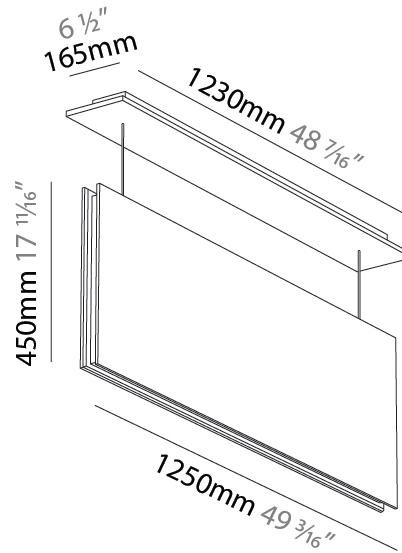

1. To build a product code in our configurator select the specify button on the base model # product page
2. To build a manual product code on this datasheet choose from the options listed below in blue font and add the suffix to the base model #

GENERAL

Series: Lullaby
Brand: Prolicht
Division: Architectural
Mounting Type: Suspension
Mounting Location: Ceiling
Subcategory: Acoustic

PHYSICAL

Shape: Rectangle
Length (mm): 1250
Length (in): 49 ³/₁₆
Width (mm): 50
Width (in): 1 ¹⁵/₁₆
Height (mm): 450
Height (in): 17 ¹¹/₁₆
Light Distribution: Direct
Fixture Finish: [ANC](#) / [ASH](#) / [BNA](#) / [BTC](#) / [BZE](#) / [CEL](#) / [EGG](#) / [EVG](#) / [FOG](#) / [FOS](#) / [FST](#) / [FUA](#) / [IRI](#) / [IRO](#) / [KHA](#) / [LIC](#) / [LIM](#) / [MER](#) / [MSN](#) / [MUS](#) / [ONX](#) / [PEA](#) / [PLU](#) / [POL](#) / [PPY](#) / [RAY](#) / [ROY](#) / [RST](#) / [STE](#) / [SWD](#) / [TAN](#) / [TAU](#)
Fixture Material: Aluminum
Cable Details: 2,000mm / 6,000mm Transparent Cable

ELECTRICAL

Lamp Type: LED
Input Wattage (W): 26
Total Output Wattage (W): 23.7
Dimming: [Non-Dimmable](#) / [0-10V Dimming](#)
Driver Included: Yes
Driver Location: Integrated
Driver Type: Constant Current - Universal
Driver Class: Class 2
Input Voltage (V): 120 - 277

LED

Color Temperature (°K): [2700](#) / [3000](#) / [3500](#) / [4000](#)
Max. Delivered Lumen (lm): [3432](#) / [3482](#) / [3515](#) / [3582](#)
Nominal Lumen (lm): [4100](#) / [4160](#) / [4200](#) / [4280](#)
CRI: [>90](#) CRI
Lamp Life (hrs): 80000

OPTICAL

Beam Angle: 80

RATINGS AND CERTIFICATIONS

Certified By: Certified for North American Standards
IP rating: IP20