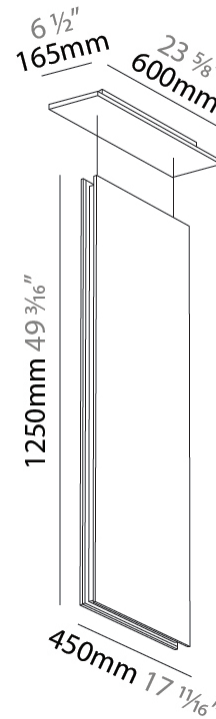

1. To build a product code in our configurator select the specify button on the base model # product page
2. To build a manual product code on this datasheet choose from the options listed below in blue font and add the suffix to the base model #

GENERAL

Series: Lullaby
Brand: Prolicht
Division: Architectural
Mounting Type: Suspension
Mounting Location: Ceiling
Subcategory: Acoustic

PHYSICAL

Shape: Rectangle
Length (mm): 450
Length (in): 17 ¹¹/₁₆
Width (mm): 50
Width (in): 1 ¹⁵/₁₆
Height (mm): 1250
Height (in): 49 ³/₁₆
Light Distribution: Direct
Fixture Finish: [ANC](#) / [ASH](#) / [BNA](#) / [BTC](#) / [BZE](#) / [CEL](#) / [EGG](#) / [EVG](#) / [FOG](#) / [FOS](#) / [FST](#) / [FUA](#) / [IRI](#) / [IRO](#) / [KHA](#) / [LIC](#) / [LIM](#) / [MER](#) / [MSN](#) / [MUS](#) / [ONX](#) / [PEA](#) / [PLU](#) / [POL](#) / [PPY](#) / [RAY](#) / [ROY](#) / [RST](#) / [STE](#) / [SWD](#) / [TAN](#) / [TAU](#)
Fixture Material: Aluminum
Cable Details: 2,000mm / 6,000mm Transparent Cable

ELECTRICAL

Lamp Type: LED
Input Wattage (W): 9
Total Output Wattage (W): 8.2
Dimming: [Non-Dimmable](#) / [0-10V Dimming](#)
Driver Included: Yes
Driver Location: Integrated
Driver Type: Constant Current - Universal
Driver Class: Class 2
Input Voltage (V): 120 - 277

LED

Color Temperature (°K): [2700](#) / [3000](#) / [3500](#) / [4000](#)
Max. Delivered Lumen (lm): [1138](#) / [1155](#) / [1172](#) / [1189](#)
Nominal Lumen (lm): [1360](#) / [1380](#) / [1400](#) / [1420](#)
CRI: >90 CRI
Lamp Life (hrs): 80000

OPTICAL

Beam Angle: 80

RATINGS AND CERTIFICATIONS

Certified By: Certified for North American Standards
IP rating: IP20

PROJECT
TYPE
SPECIFIER
QUANTITY
DATE