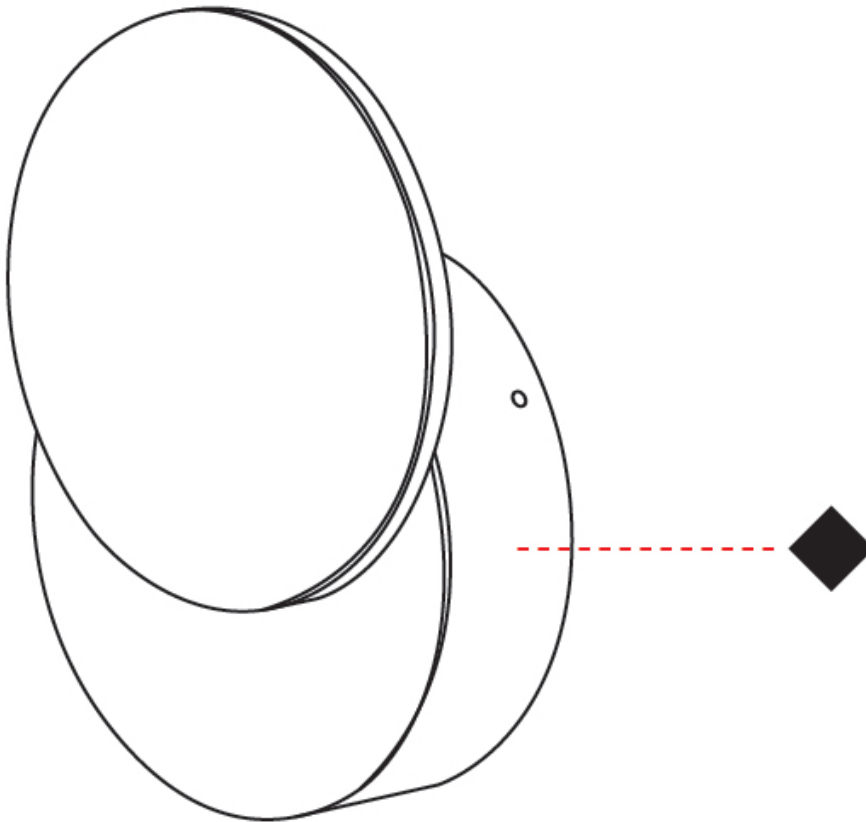

Ø110mm 4 ⁵/₁₆"

LUOMU 1 SURFACE

D72023-

PROJECT

TYPE

SPECIFIER

QUANTITY

DATE