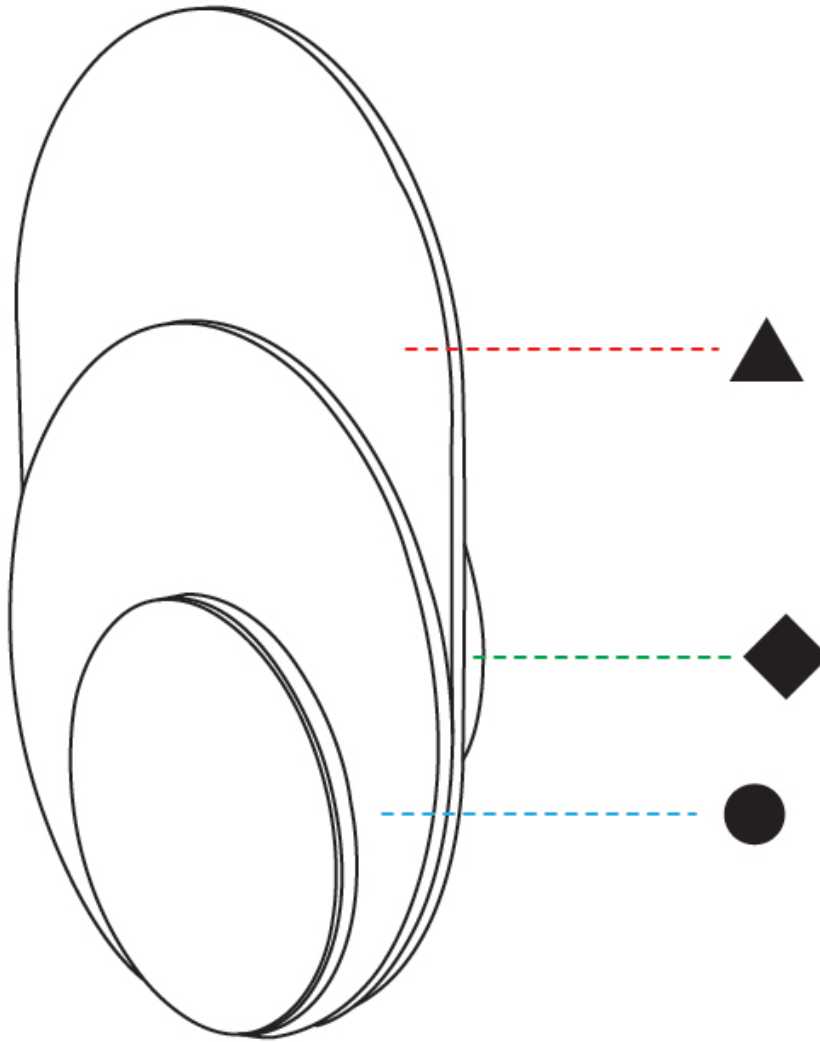

Ø250mm 9 ¹³/₁₆"

Ø172mm 6 ³/₄"

LUOMU 4 SURFACE

D72026-

PROJECT	_____
TYPE	_____
SPECIFIER	_____
QUANTITY	_____
DATE	_____

D

LUOMU 5 SURFACE

D72027- _____ - _____