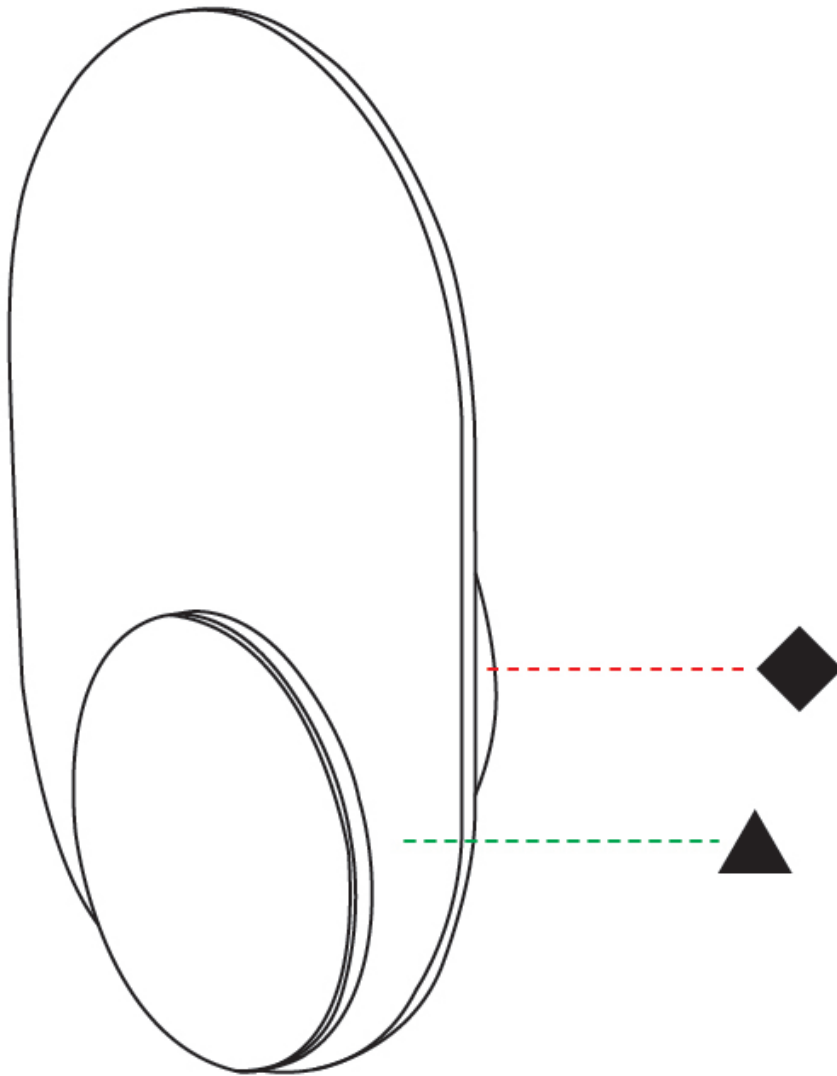

Ø250mm 9 ¹³/₁₆''

Ø172mm 6 ³/₄''

LUOMU 3 SURFACE

D72025-

PROJECT	_____
TYPE	_____
SPECIFIER	_____
QUANTITY	_____
DATE	_____

D

PROJECT	_____
TYPE	_____
SPECIFIER	_____
QUANTITY	_____
DATE	_____

LUOMU 4 SURFACE