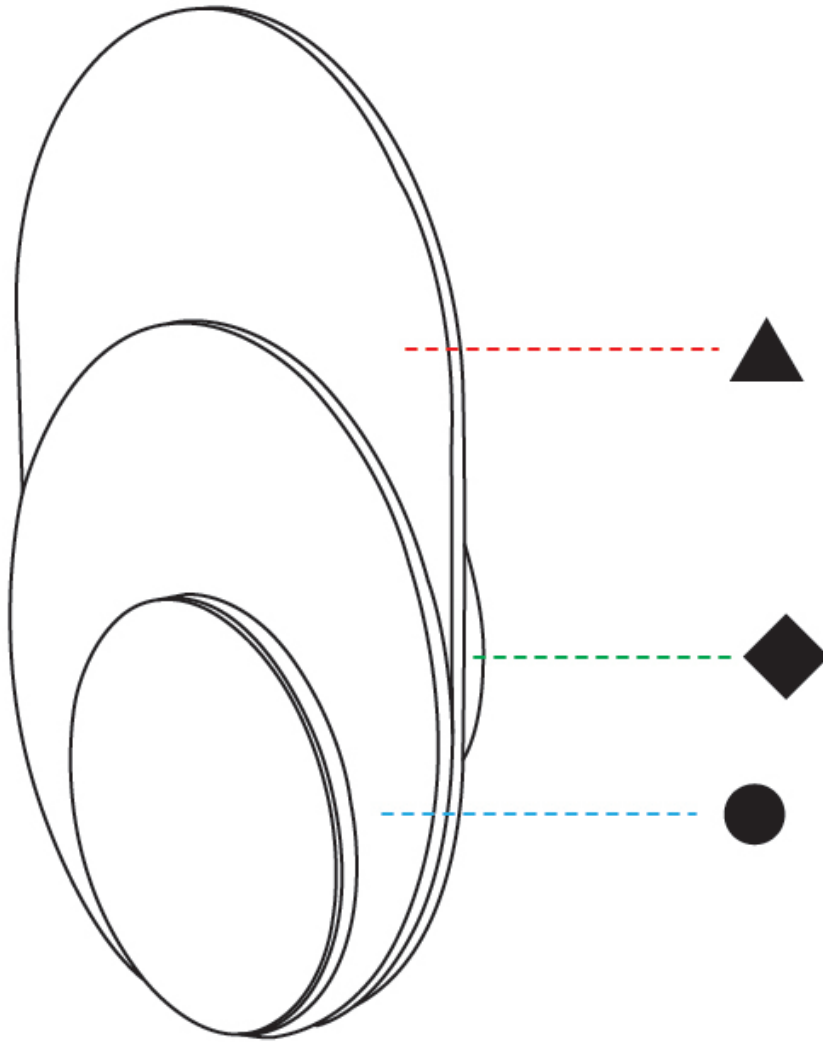

Ø250mm 9 ¹³/₁₆"

Ø172mm 6 ³/₄"

LUOMU 4 SURFACE

D72026-

PROJECT	_____
TYPE	_____
SPECIFIER	_____
QUANTITY	_____
DATE	_____

D

LUOMU 5 SURFACE

D72027- _____ - _____