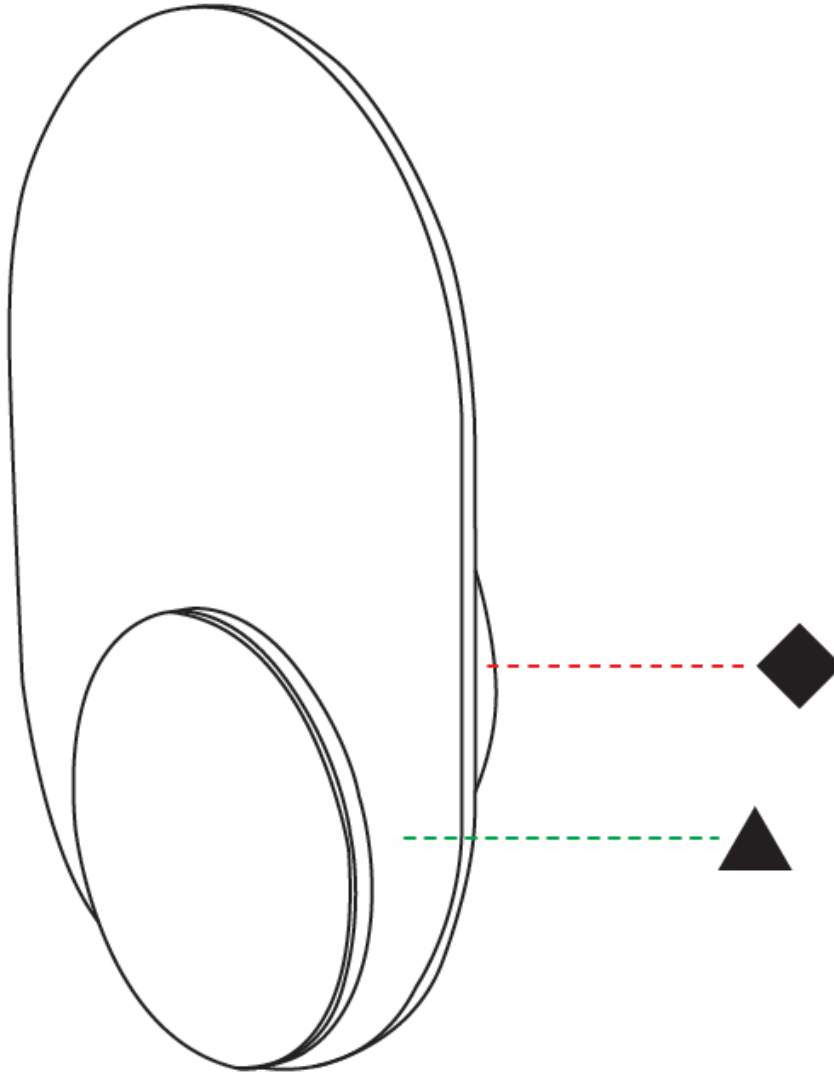

LUOMU 3 SURFACE

D72025-

PROJECT

TYPE

SPECIFIER

QUANTITY

DATE

D