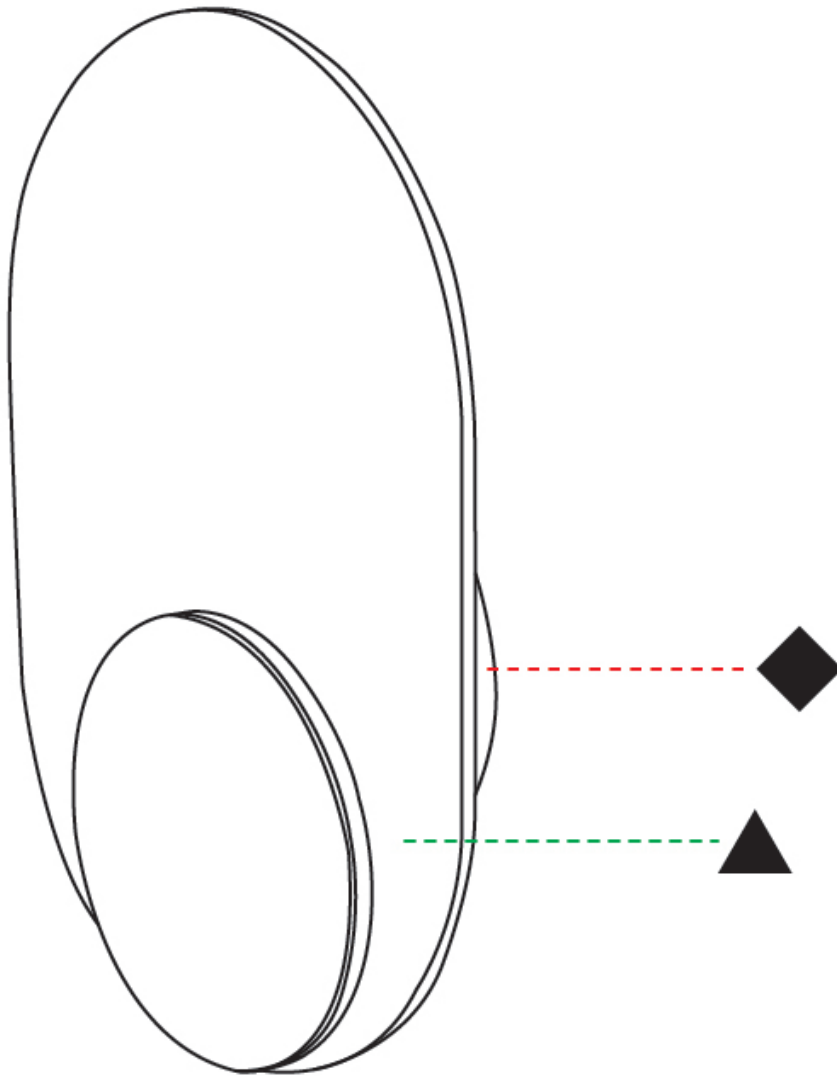

Ø172mm 6 3/4"

LUOMU 3 SURFACE

D72025-

PROJECT

TYPE

SPECIFIER

QUANTITY

DATE