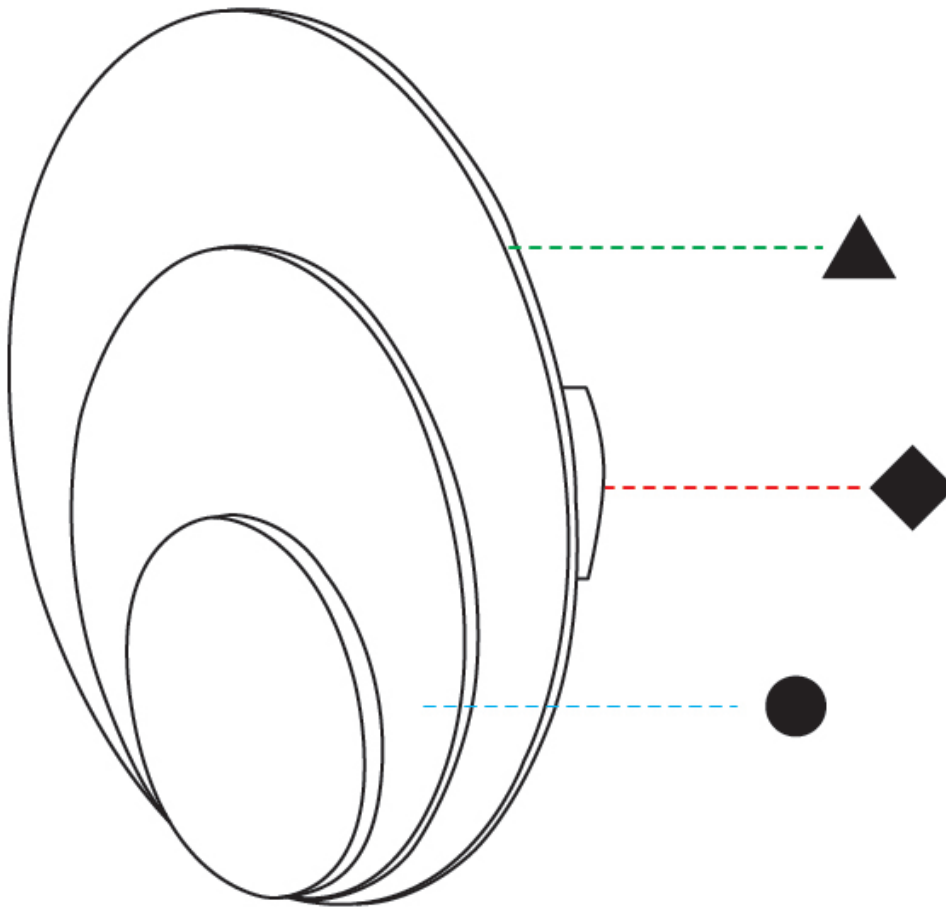

Ø250mm 9 ¹³/₁₆"

LUOMU 5 SURFACE

D72028-

PROJECT

TYPE

SPECIFIER

QUANTITY

DATE