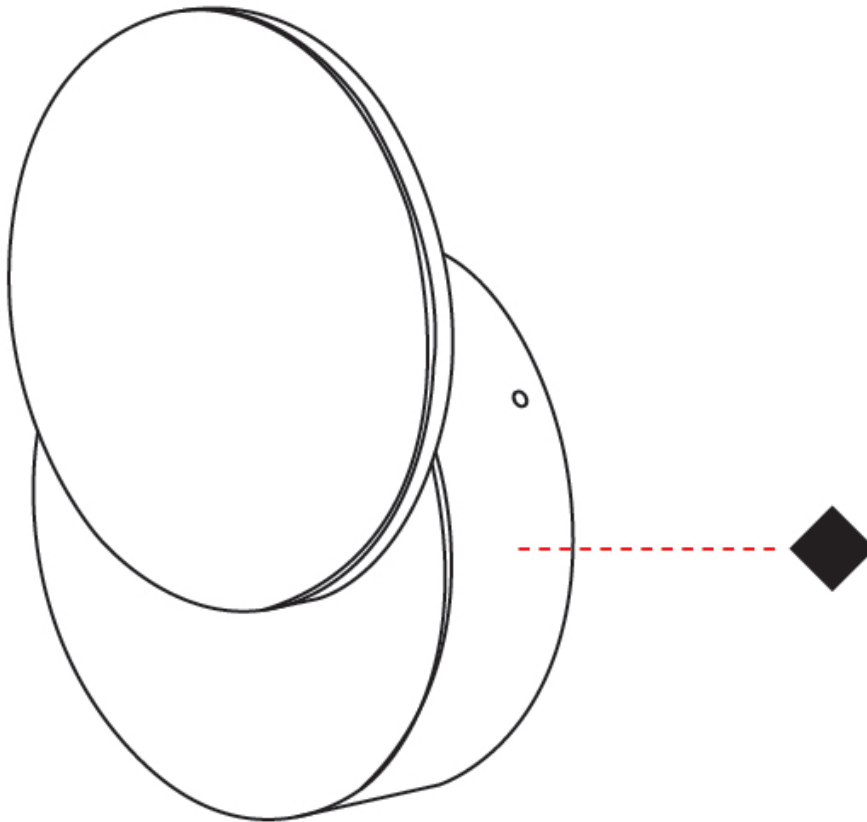

Ø110mm 4 ⁵/₁₆"

LUOMU 1 SURFACE

D72023-

PROJECT

TYPE

SPECIFIER

QUANTITY

DATE