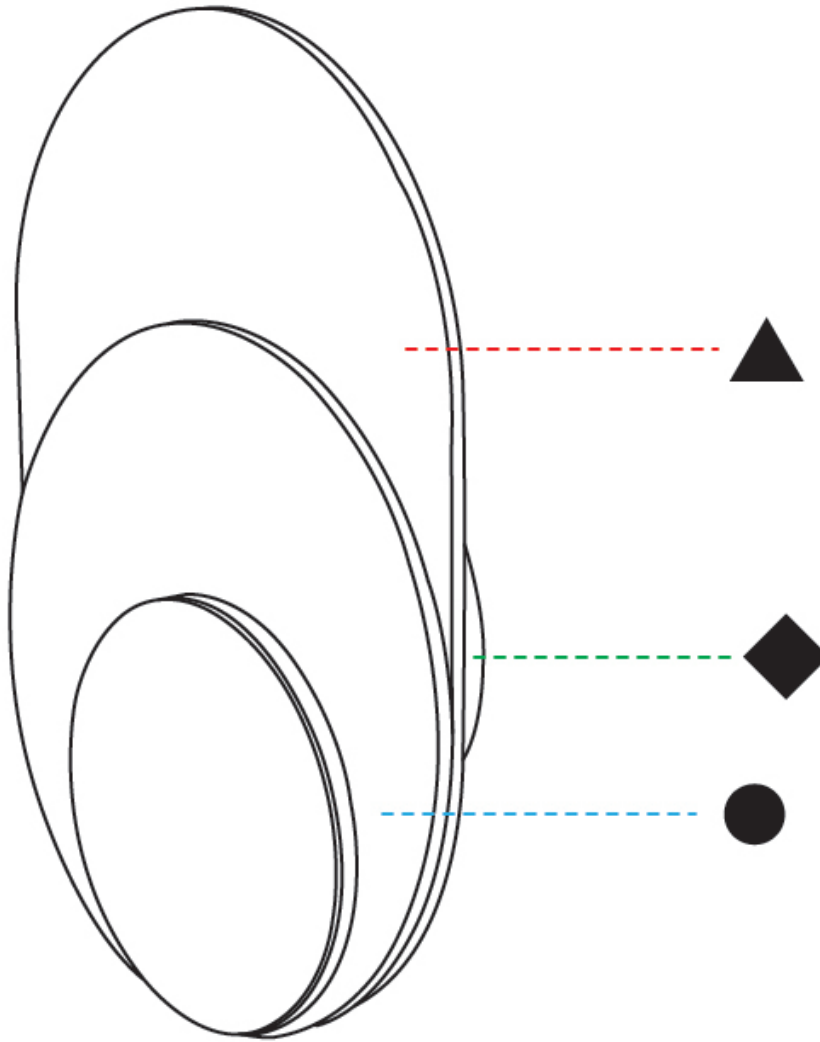

Ø172mm 6 ³/₄"

LUOMU 4 SURFACE

D72026-

PROJECT

TYPE

SPECIFIER

QUANTITY

DATE