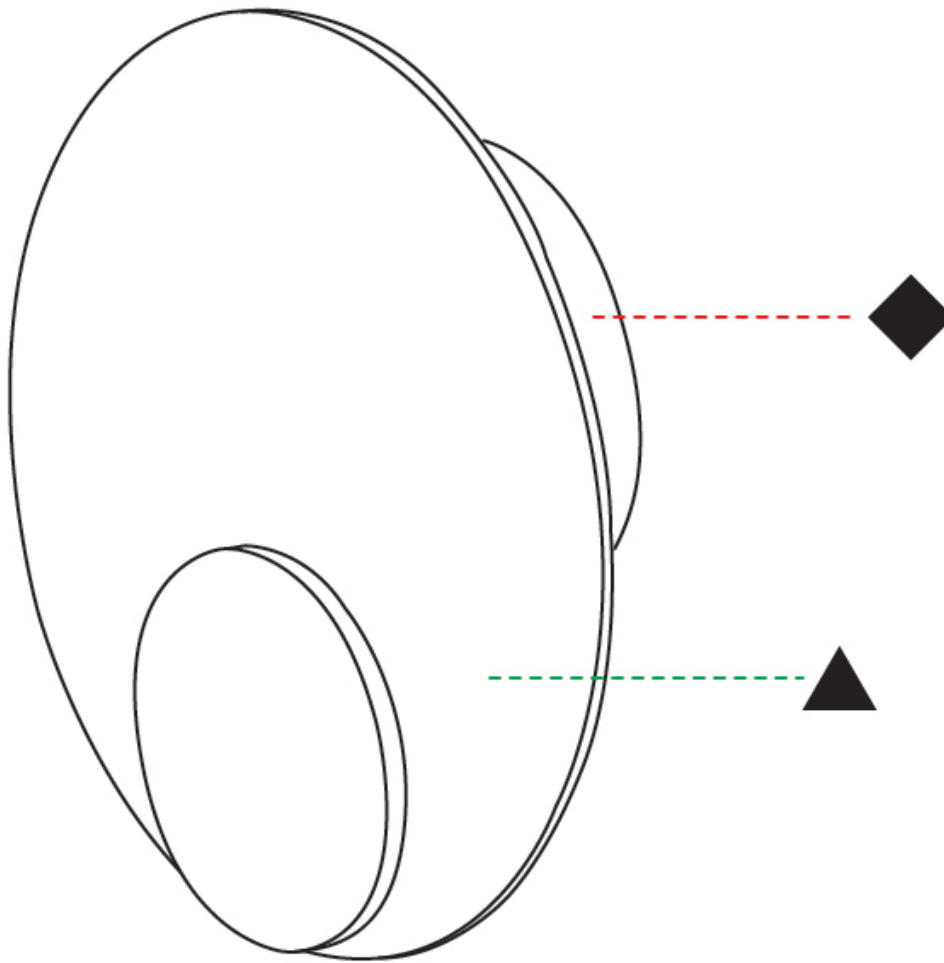

Ø250mm 9 ¹³/₁₆"

LUOMU 5 SURFACE

D72027-

PROJECT

TYPE

SPECIFIER

QUANTITY

DATE