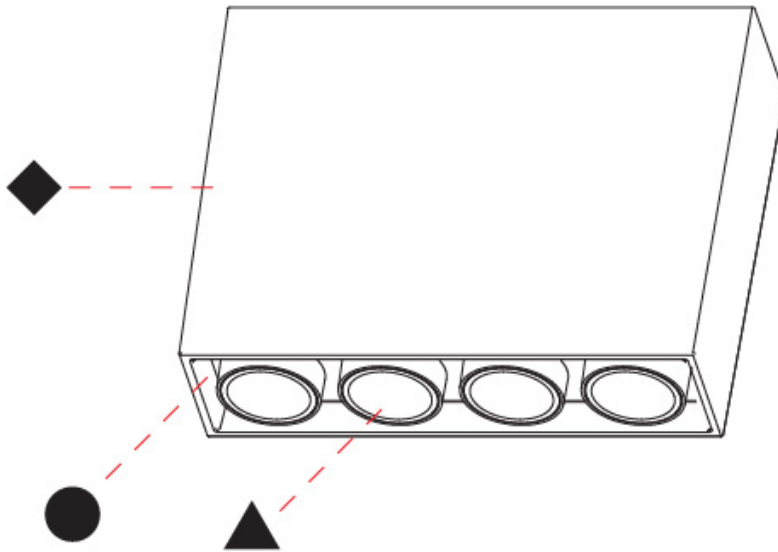

## MAGIQ 4 CELL KORONA SURFACE

A3D185-

PROJECT

TYPE

SPECIFIER

QUANTITY

DATE

A