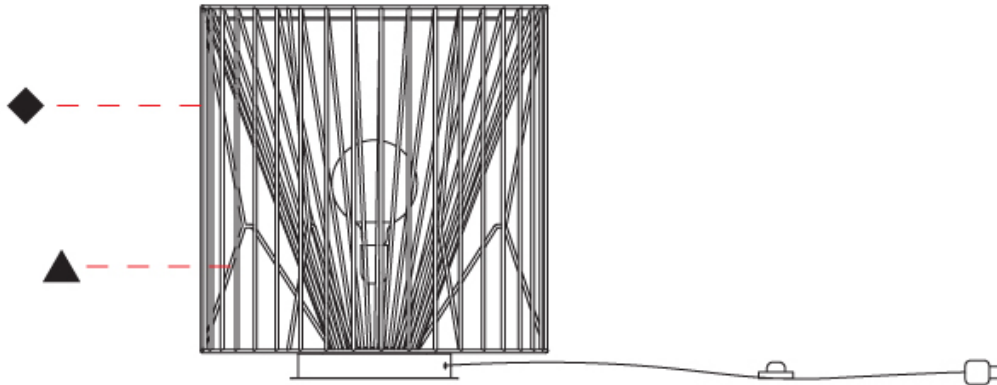

## MARIOLA PORTABLE

D114031-

PROJECT

TYPE

SPECIFIER

QUANTITY

DATE

D