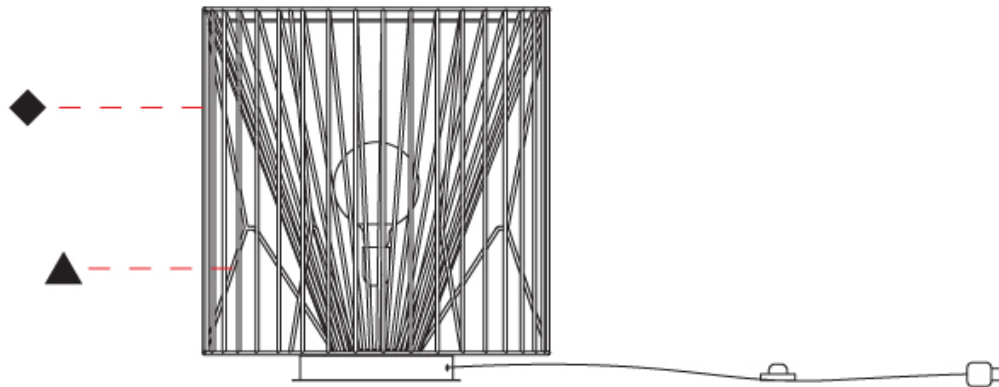

## MARIOLA PORTABLE

D114031-

PROJECT

TYPE

SPECIFIER

QUANTITY

DATE

D