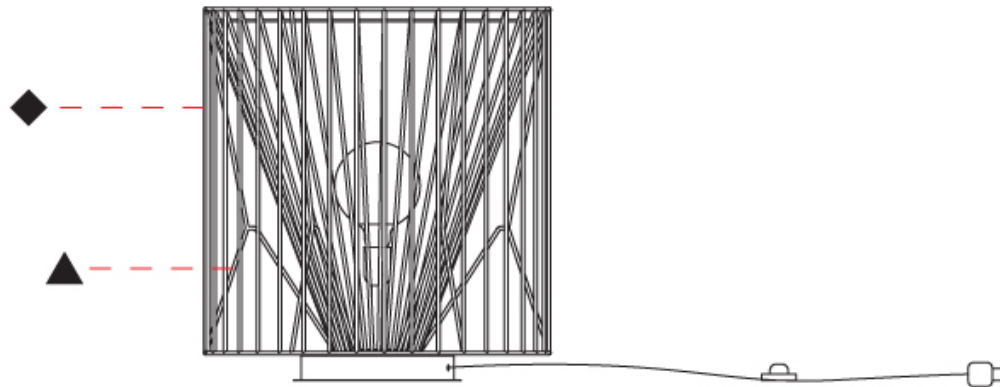

## MARIOLA PORTABLE

D114031-

PROJECT

TYPE

SPECIFIER

QUANTITY

DATE

D