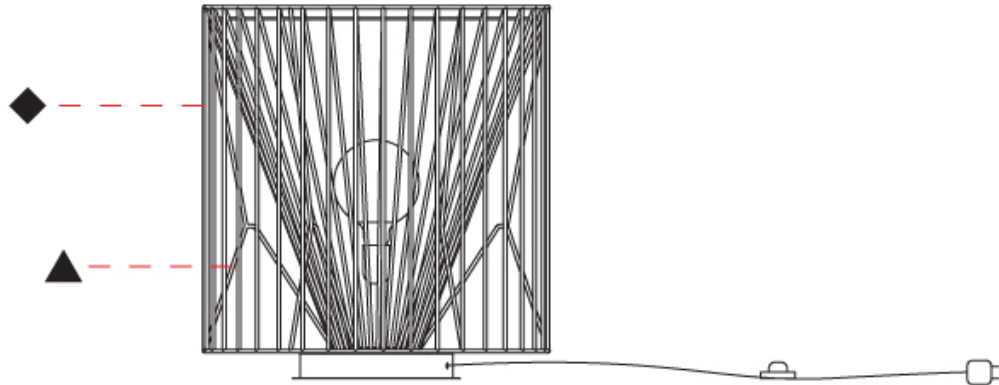

## MARIOLA PORTABLE

D114031-

PROJECT

TYPE

SPECIFIER

QUANTITY

DATE

D