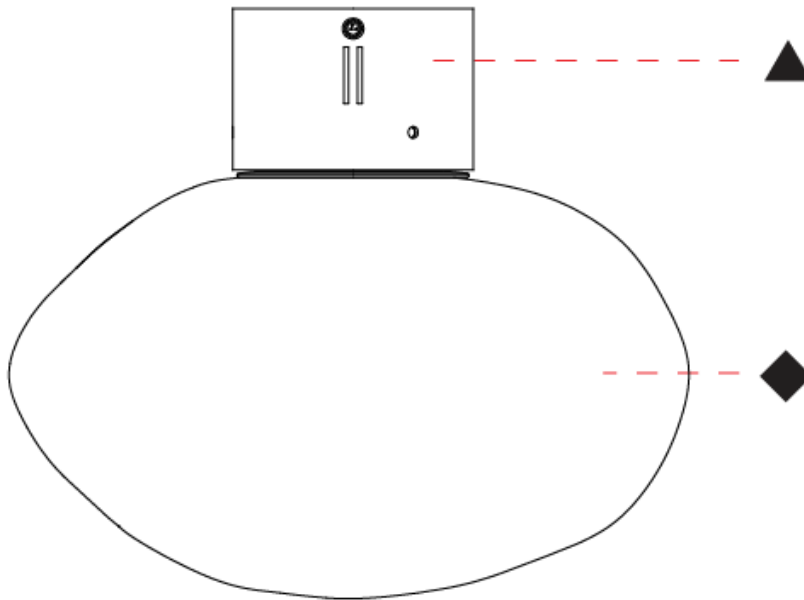

MARK SURFACE

D142025-

PROJECT

TYPE

SPECIFIER

QUANTITY

DATE

D