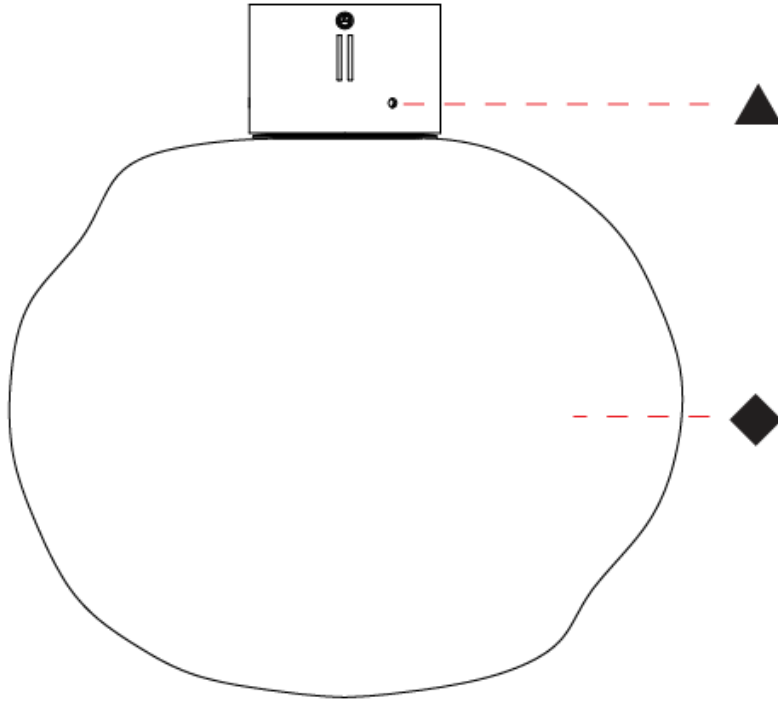

MARK SURFACE

D142024-

PROJECT	_____
TYPE	_____
SPECIFIER	_____
QUANTITY	_____
DATE	_____

D