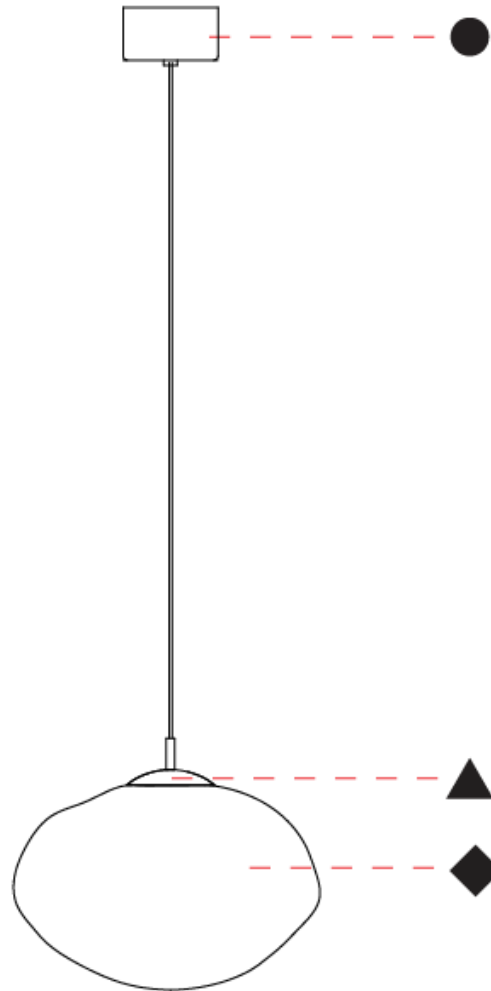

MARK - MONOPOINT SUSPENSION

D141315-

PROJECT _____

TYPE _____

SPECIFIER _____

QUANTITY _____

DATE _____

D