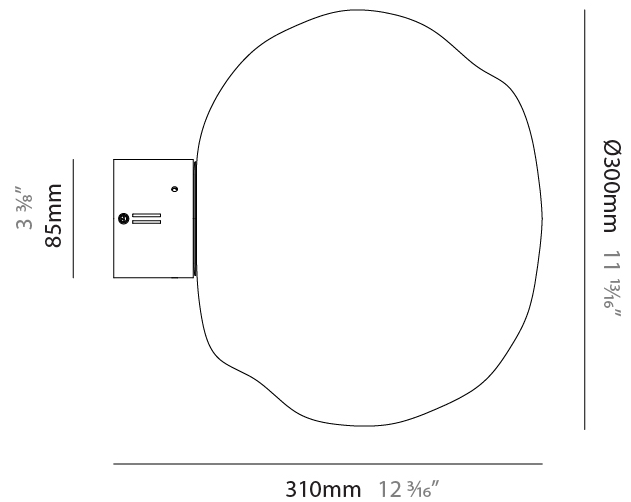

MARK SURFACE

D143041-

base number   Color   Finish   Finish
Temperature   Options   Options

1. To build a product code in our configurator select the specify button on the base model # product page
2. To build a manual product code on this datasheet choose from the options listed below in blue font and add the suffix to the base model #

GENERAL

Series: Mark
Partner: Cangini & Tucci
Division: Design
Installation: Surface
Product Type: Wall Surface
Mounting Location: Wall

PHYSICAL

Shape: Round
Diameter (mm): 300
Diameter (in): 11 ¹³/₁₆
Height (mm): 310
Height (in): 12 ³/₁₆
Weight (kg): 1.50
Weight (lbs): 3.31
Diffuser: Glass
Fixture Finish: [AMB](#) / [BLK](#) / [BRZ](#) / [GLD](#) / [GRN](#) / [PNK](#) / [RGD](#) / [RUB](#) / [SKB](#) / [SMK](#) / [STE](#) / [TOB](#) / [TRA](#)
Holder Finish: [CHR](#) / [BCR](#) / [MWH](#) / [MBK](#)
Fixture Material: Glass / Metal
Primary Material: Glass - Borosilicate

ELECTRICAL

Lamp Type: LED
Input Wattage (W): 8.4
Dimming: Tri-Mode (Non-Dimming and Phase Dimming (120Vac only) and 0-10V Dimming)
Driver Included: Yes
Driver Location: Integrated
Driver Type: Constant Current - Universal
Driver Class: Class 2
Input Voltage (V): 120
Constant Current (MA): 350mA

LED

Number of LEDs: 1
Color Temperature (°K): [2700](#) / [3000](#)
Nominal Lumen (lm): 1202
CRI: >95 CRI
Efficacy (lm/w): 144
Lamp Life (hrs): 50000

OPTICAL

RATINGS AND CERTIFICATIONS

Certified By: Certified for North American Standards
IP rating: IP20