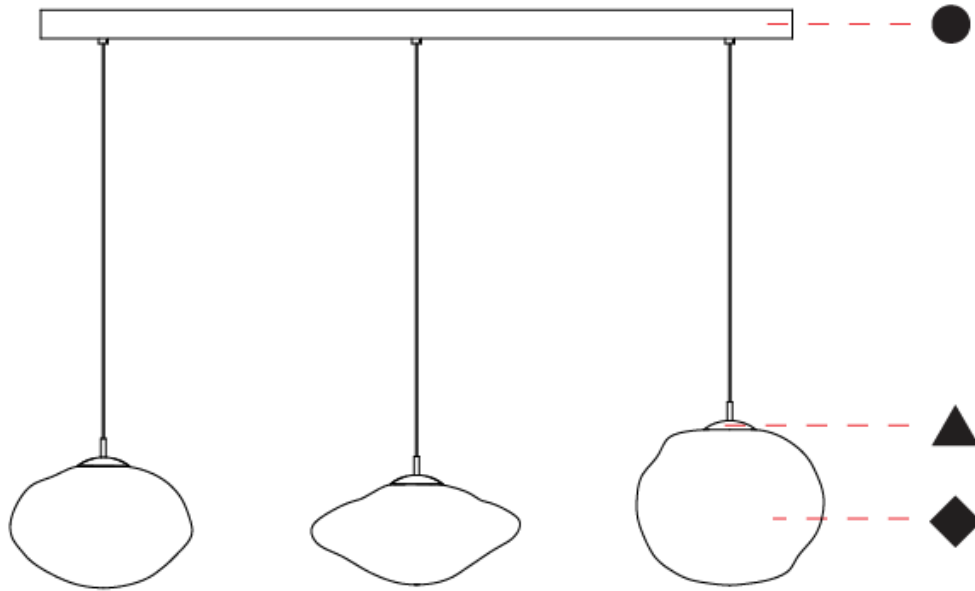

MARK - 3L LINEAR SUSPENSION

D141324-

PROJECT
TYPE
SPECIFIER
QUANTITY
DATE

D