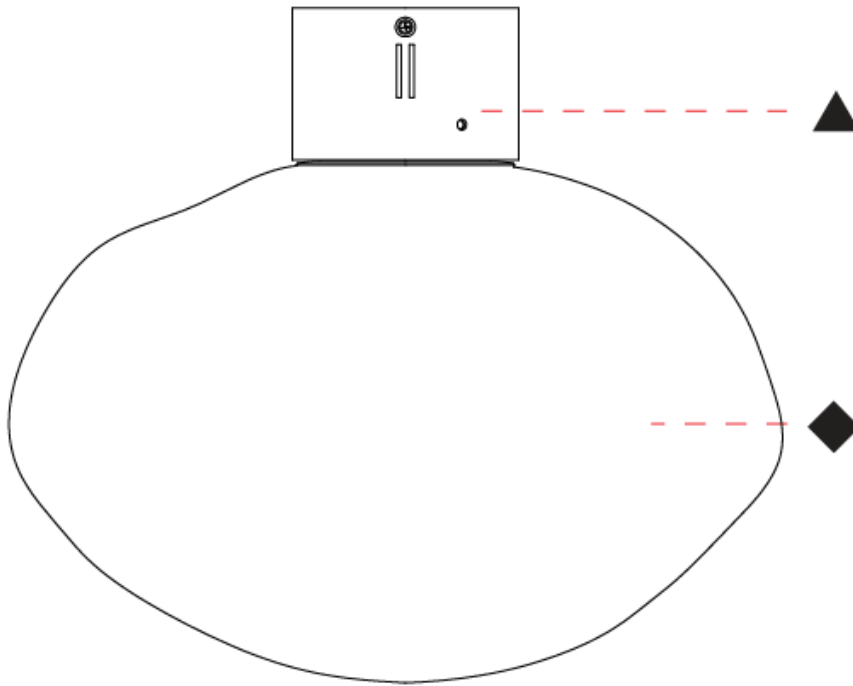

MARK SURFACE

D142026-

PROJECT	_____
TYPE	_____
SPECIFIER	_____
QUANTITY	_____
DATE	_____

D