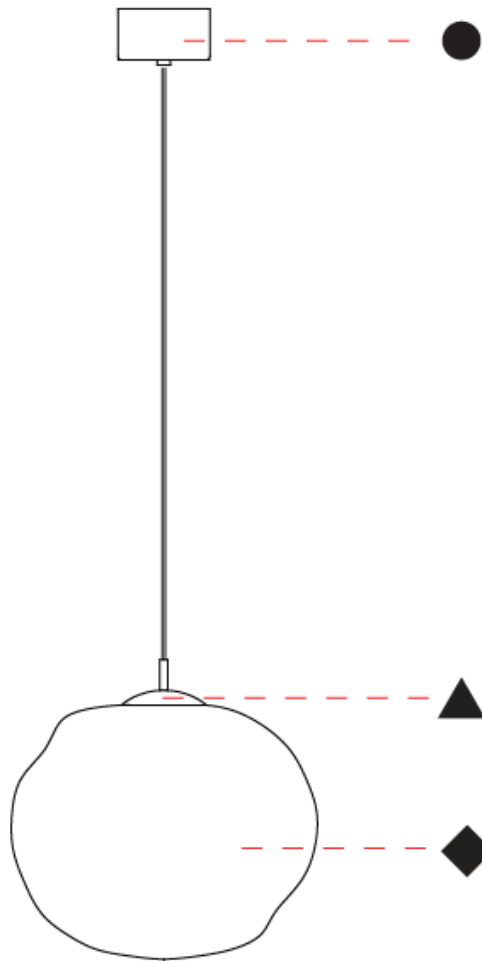

MARK - MONOPOINT SUSPENSION

D141313-

PROJECT	_____
TYPE	_____
SPECIFIER	_____
QUANTITY	_____
DATE	_____

D