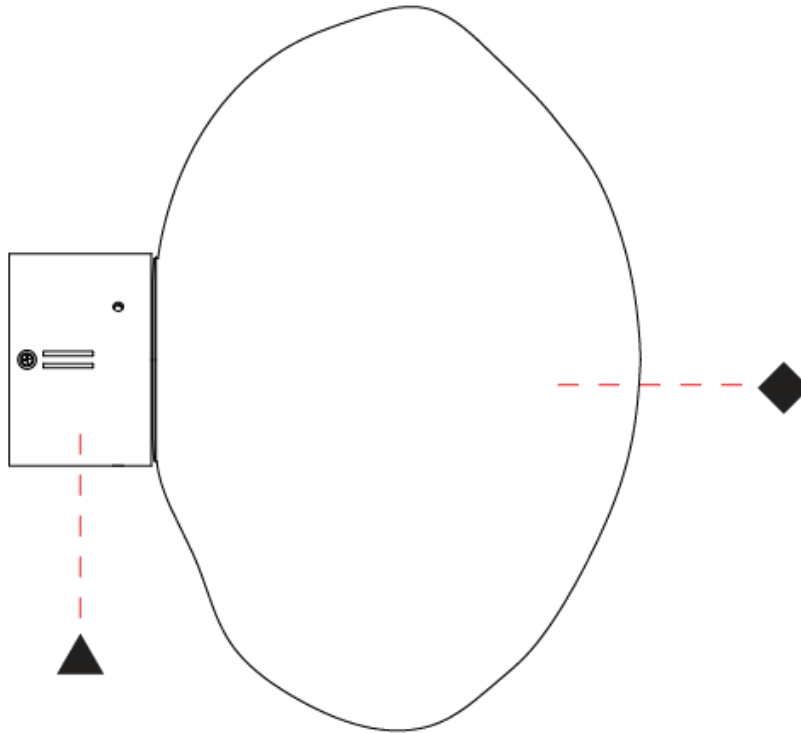

MARK SURFACE

D143043-

PROJECT

TYPE

SPECIFIER

QUANTITY

DATE

D