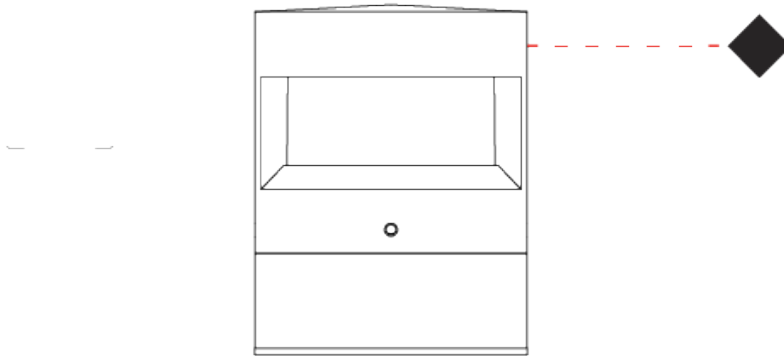

MICRO MENHIR POST

E9B164-

PROJECT

TYPE

SPECIFIER

QUANTITY

DATE

E