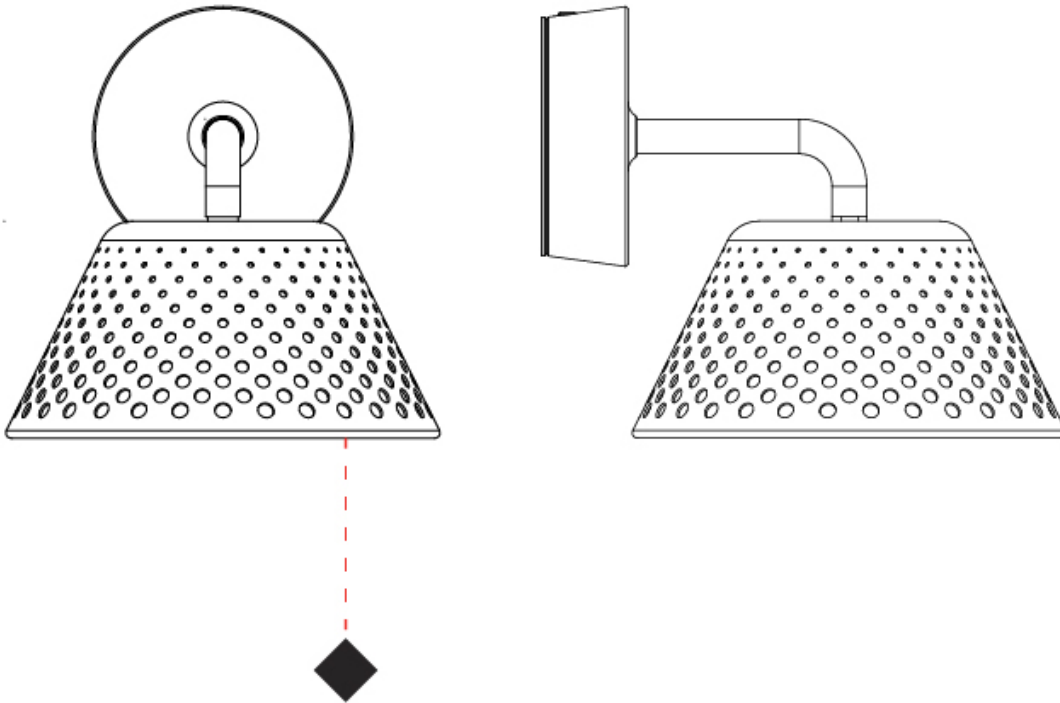

MESH - STANDARD SURFACE

E9W575-

PROJECT _____

TYPE _____

SPECIFIER _____

QUANTITY _____

DATE _____

E