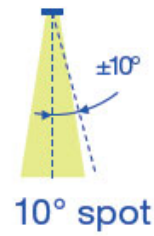

TYPE _____

SPECIFIER _____

QUANTITY _____

DATE _____

10° spot
20443 cd/klm

- 130 lux
- 100 lux
- 70 lux
- 40 lux
- 10 lux

H. 6m
3000K
@500mA

E