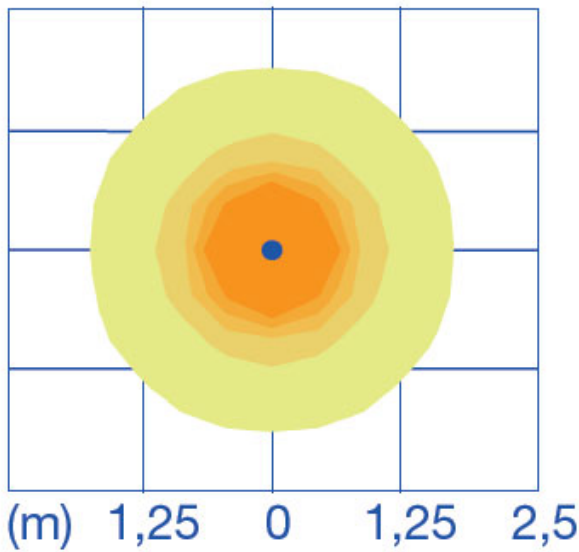

TYPE _____

SPECIFIER _____

QUANTITY _____

DATE _____

10° spot
20443 cd/klm

- 130 lux
- 100 lux
- 70 lux
- 40 lux
- 10 lux

H. 6m
3000K
@500mA

E