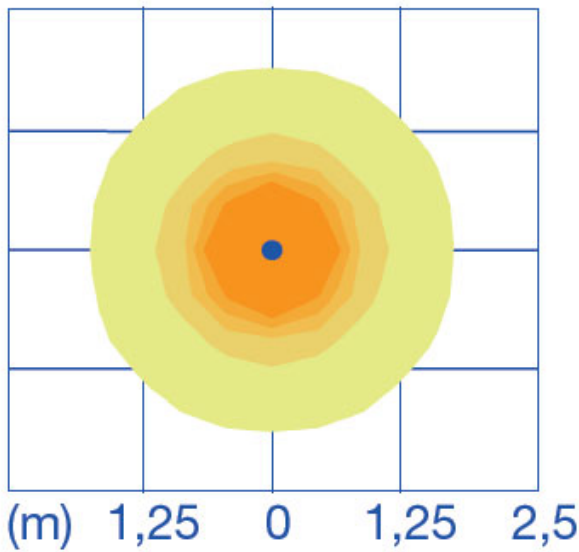

DATE

10° spot
20443 cd/klm

- 130 lux
- 100 lux
- 70 lux
- 40 lux
- 10 lux

H. 6m
3000K
@500mA

E

MINI CEILING RECESSED

E9Q109-

base number _____ Lens
 Options _____