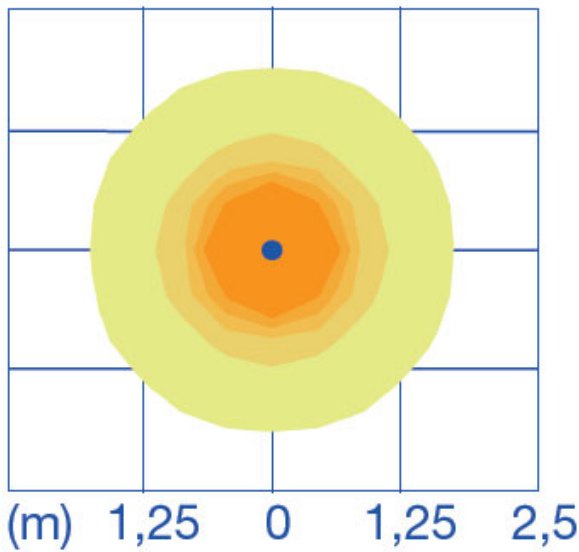

SPECIFIER

QUANTITY

DATE

10° spot
20443 cd/klm

- 130 lux
- 100 lux
- 70 lux
- 40 lux
- 10 lux

H. 6m
3000K
@500mA

E

PROJECT	_____
TYPE	_____
SPECIFIER	_____
QUANTITY	_____
DATE	_____