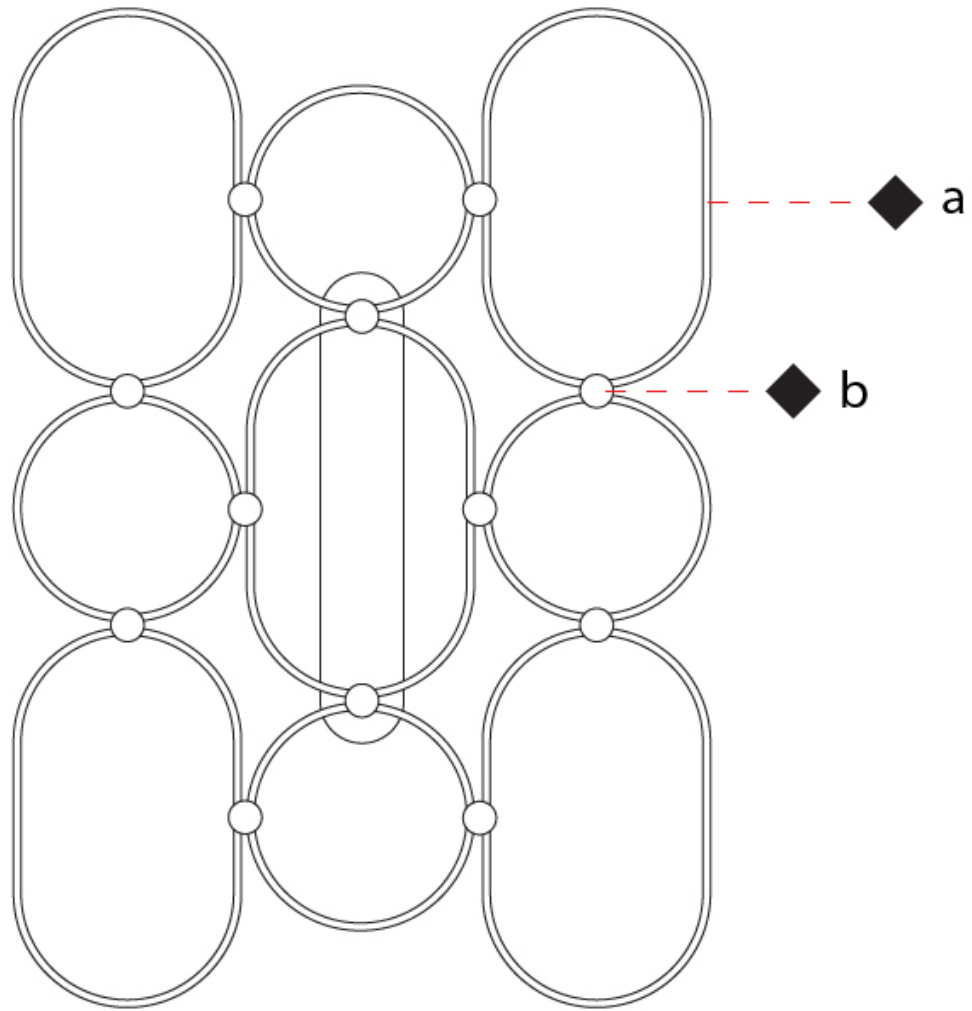

PROJECT	_____
TYPE	_____
SPECIFIER	_____
QUANTITY	_____
DATE	_____

D