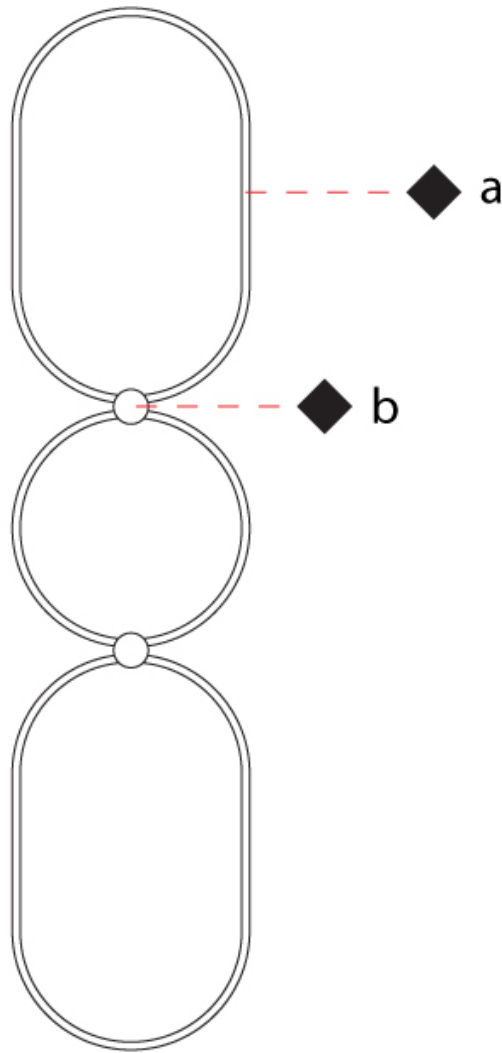

NONAME SURFACE

D43093-

PROJECT

TYPE

SPECIFIER

QUANTITY

DATE

D