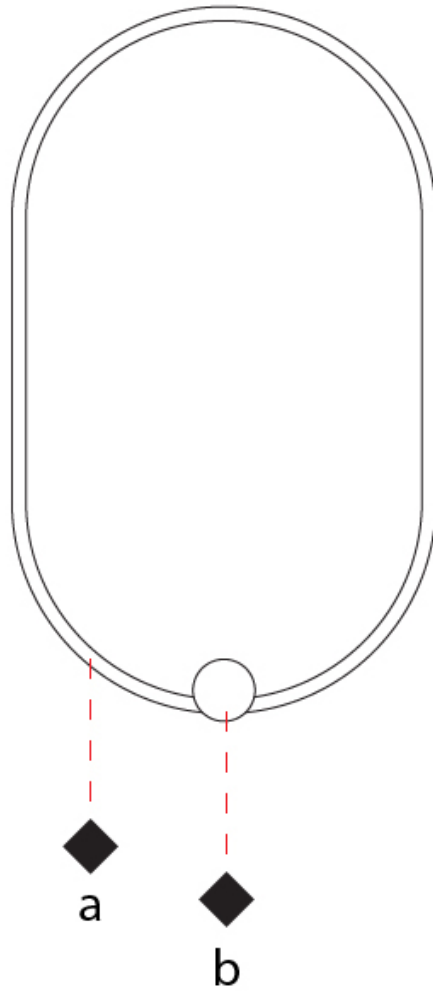

D43091-

PROJECT

TYPE

SPECIFIER

QUANTITY

DATE

D