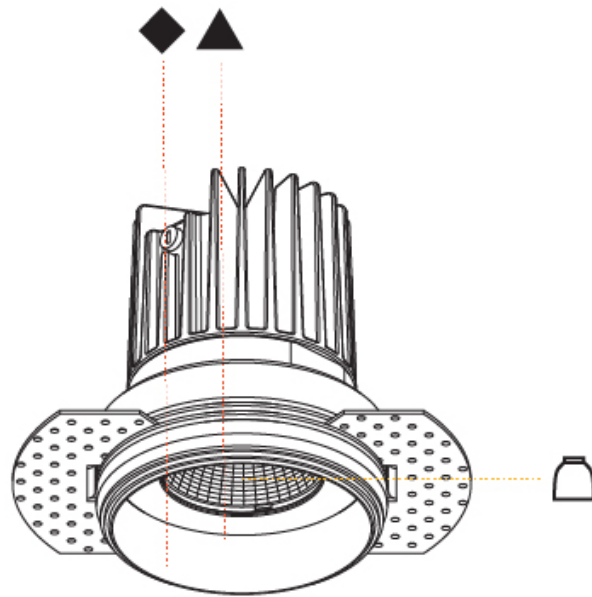

Ø 115mm 4 ¹/₂"

OIKO STANDARD TRIMLESS

A35428-

PROJECT _____

TYPE _____

SPECIFIER _____

QUANTITY _____

DATE _____