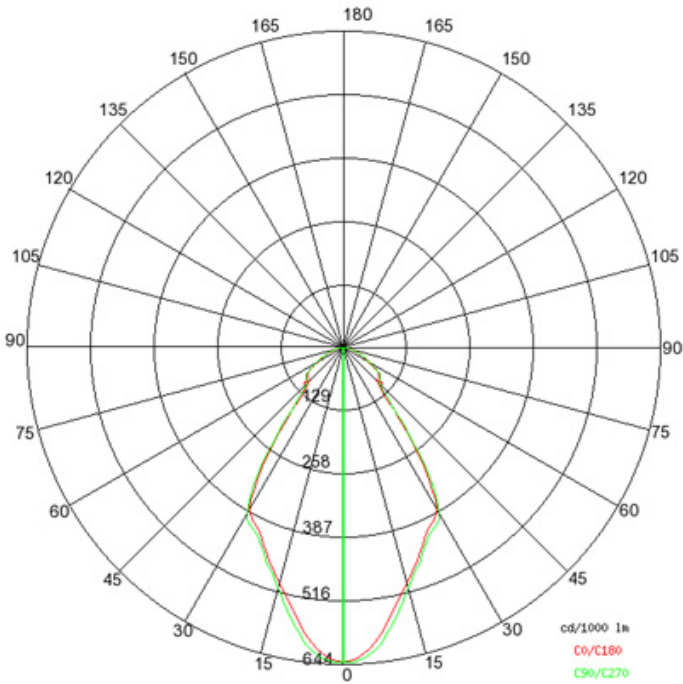

PROJECT	
TYPE	
SPECIFIER	
QUANTITY	
DATE