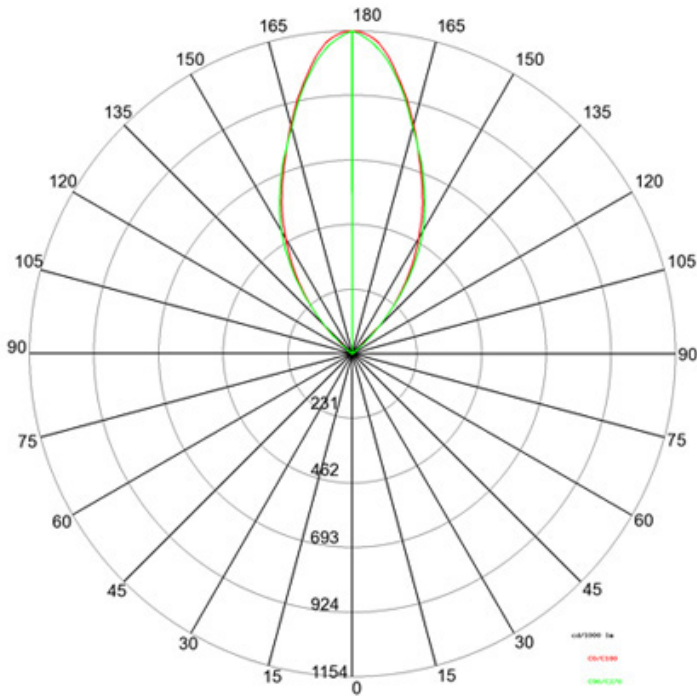

OLODUM SQUARE RECESSED

E10I0094-

PROJECT	
TYPE	
SPECIFIER	
QUANTITY	
DATE	

Emax/Emin	180°	
	90°	0 m
		2 m
		4 m
		6 m
		8 m
		10 m
		12 m
	0°	
78 / 22		Area: NAN x NAN
20 / 8		Area: NAN x NAN
9 / 4		Area: NAN x NAN
5 / 3		Area: NAN x NAN
4 / 2		Area: NAN x NAN
3 / 2		Area: NAN x NAN
	CO-C180: 154° + 154°	C90-C270: 153° + 153°

E