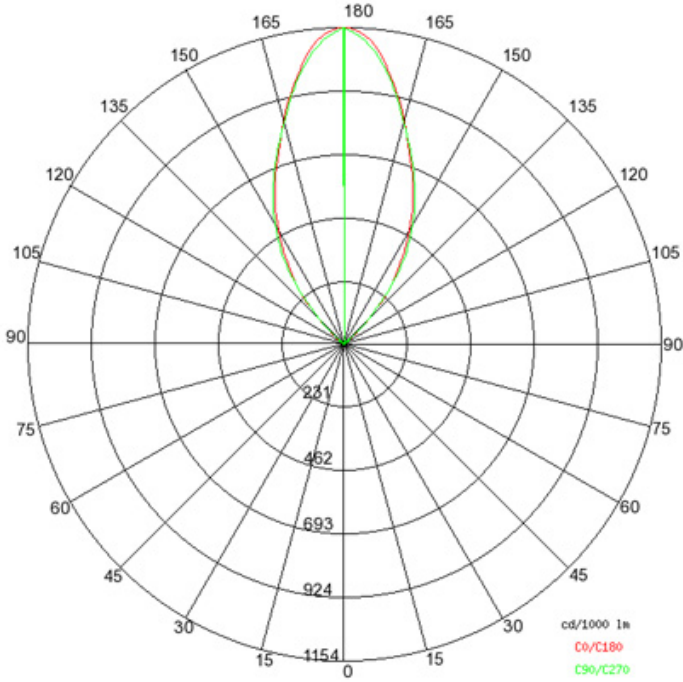

E10I0093-

PROJECT	
TYPE	
SPECIFIER	
QUANTITY	
DATE	

Emax/Emin	180°	
	90°	90° 0 m
		Area: NAN x NAN
78 / 22		2 m
		Area: NAN x NAN
20 / 8		4 m
		Area: NAN x NAN
9 / 4		6 m
		Area: NAN x NAN
5 / 3		8 m
		Area: NAN x NAN
4 / 2		10 m
		Area: NAN x NAN
3 / 2		12 m
	0°	
	C0-C180: 154° + 154°	C90-C270: 153° + 153°