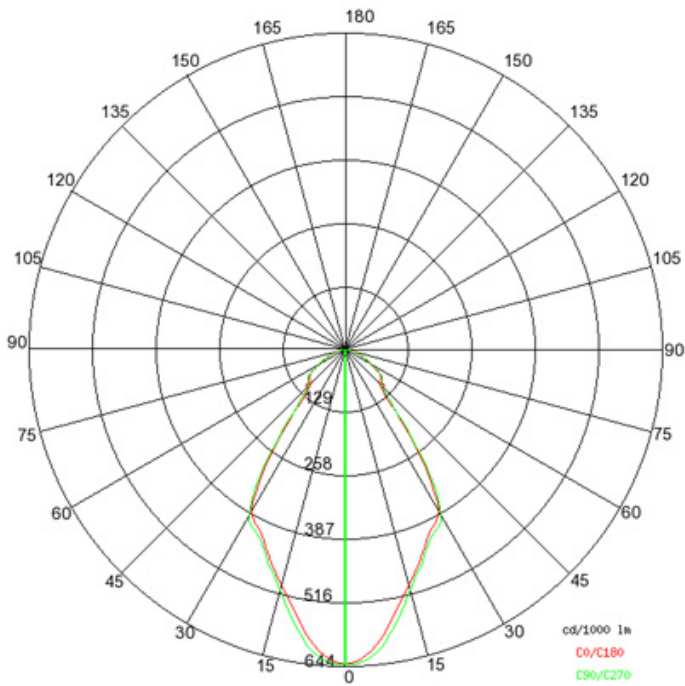

201mm (7 15/16")  
 3.6kg / 7.93lbs

PROJECT	
TYPE	
SPECIFIER	
QUANTITY	
DATE	