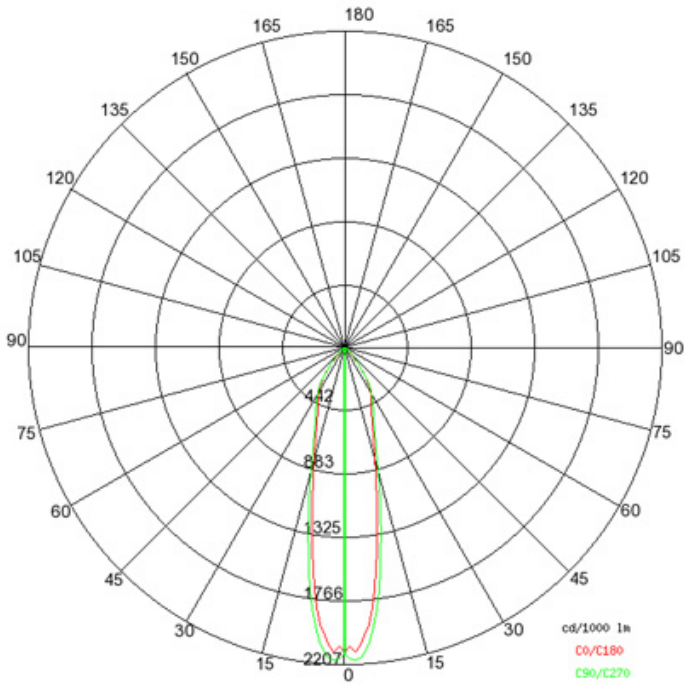

OLODUM ROUND RECESSED

E10Q0052-

PROJECT	
TYPE	
SPECIFIER	
QUANTITY	
DATE	

E