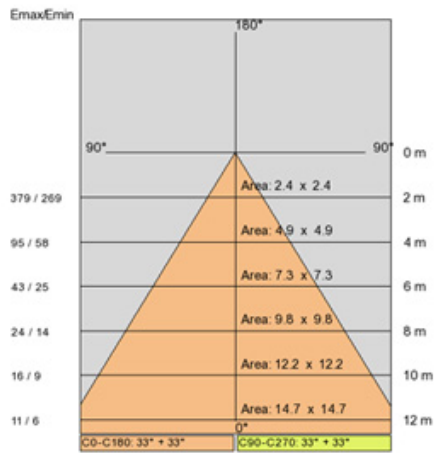

201mm (7 15/16")  
 3.6kg / 7.93lbs

PROJECT	
TYPE	
SPECIFIER	
QUANTITY	
DATE	

PROJECT

TYPE

SPECIFIER

QUANTITY

DATE