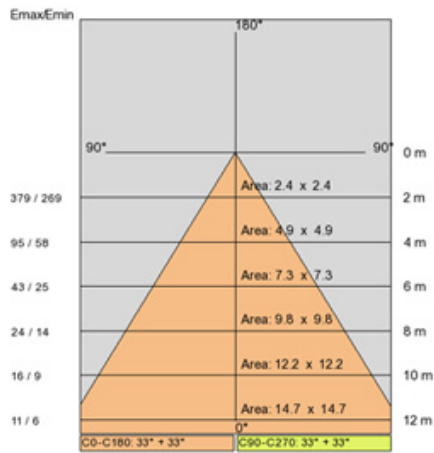

201mm (7 15/16")  
 3.6kg / 7.93lbs

PROJECT	
TYPE	
SPECIFIER	
QUANTITY	
DATE	