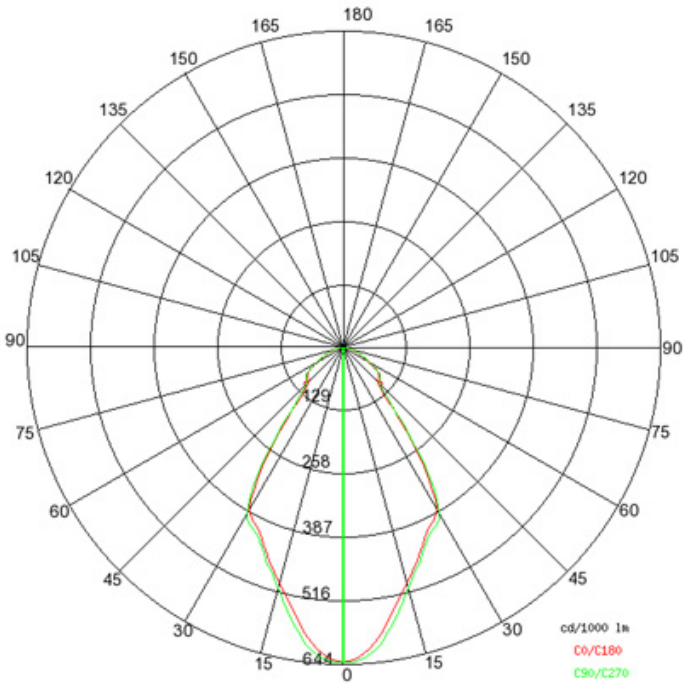

201mm (7 15/16")  
 3.6kg / 7.93lbs

PROJECT	
TYPE	
SPECIFIER	
QUANTITY	
DATE	