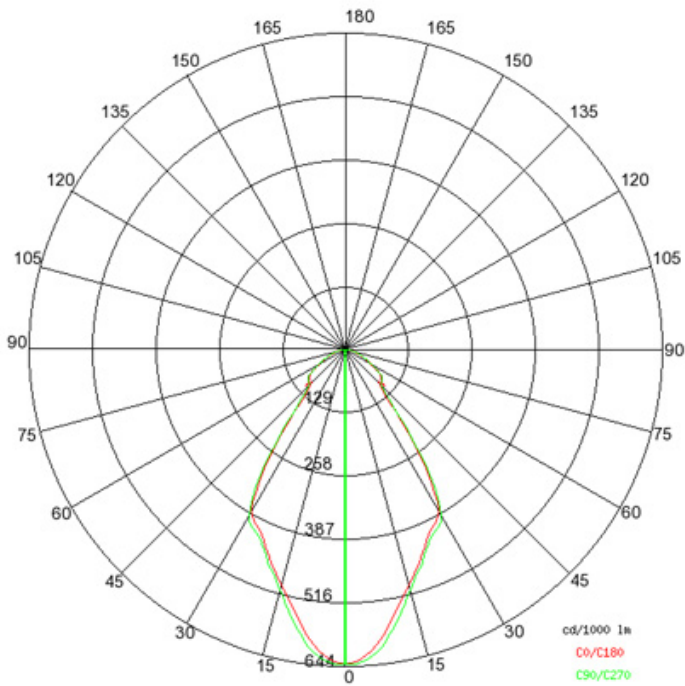

201mm (7 15/16")  
 3.6kg / 7.93lbs

PROJECT	
TYPE	
SPECIFIER	
QUANTITY	
DATE	

PROJECT

TYPE

SPECIFIER

QUANTITY

DATE