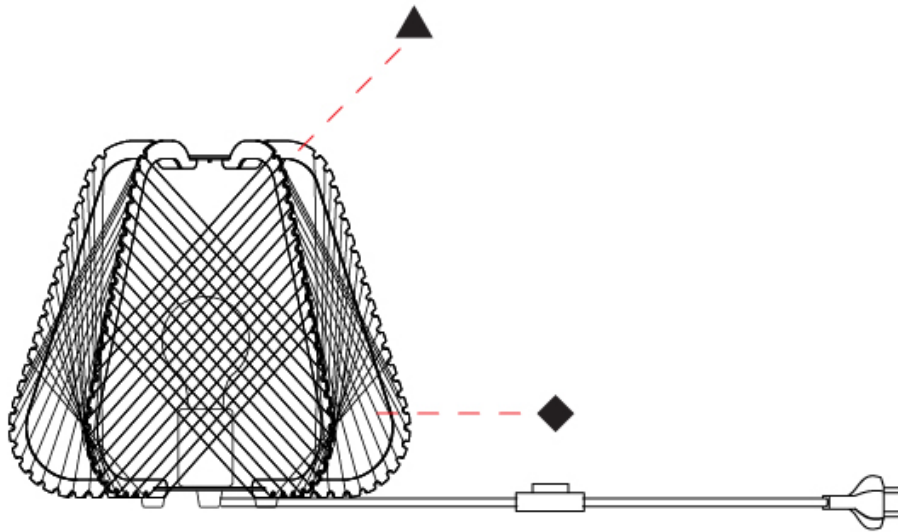

ONNA PORTABLE

D114024-

PROJECT	_____
TYPE	_____
SPECIFIER	_____
QUANTITY	_____
DATE	_____

D